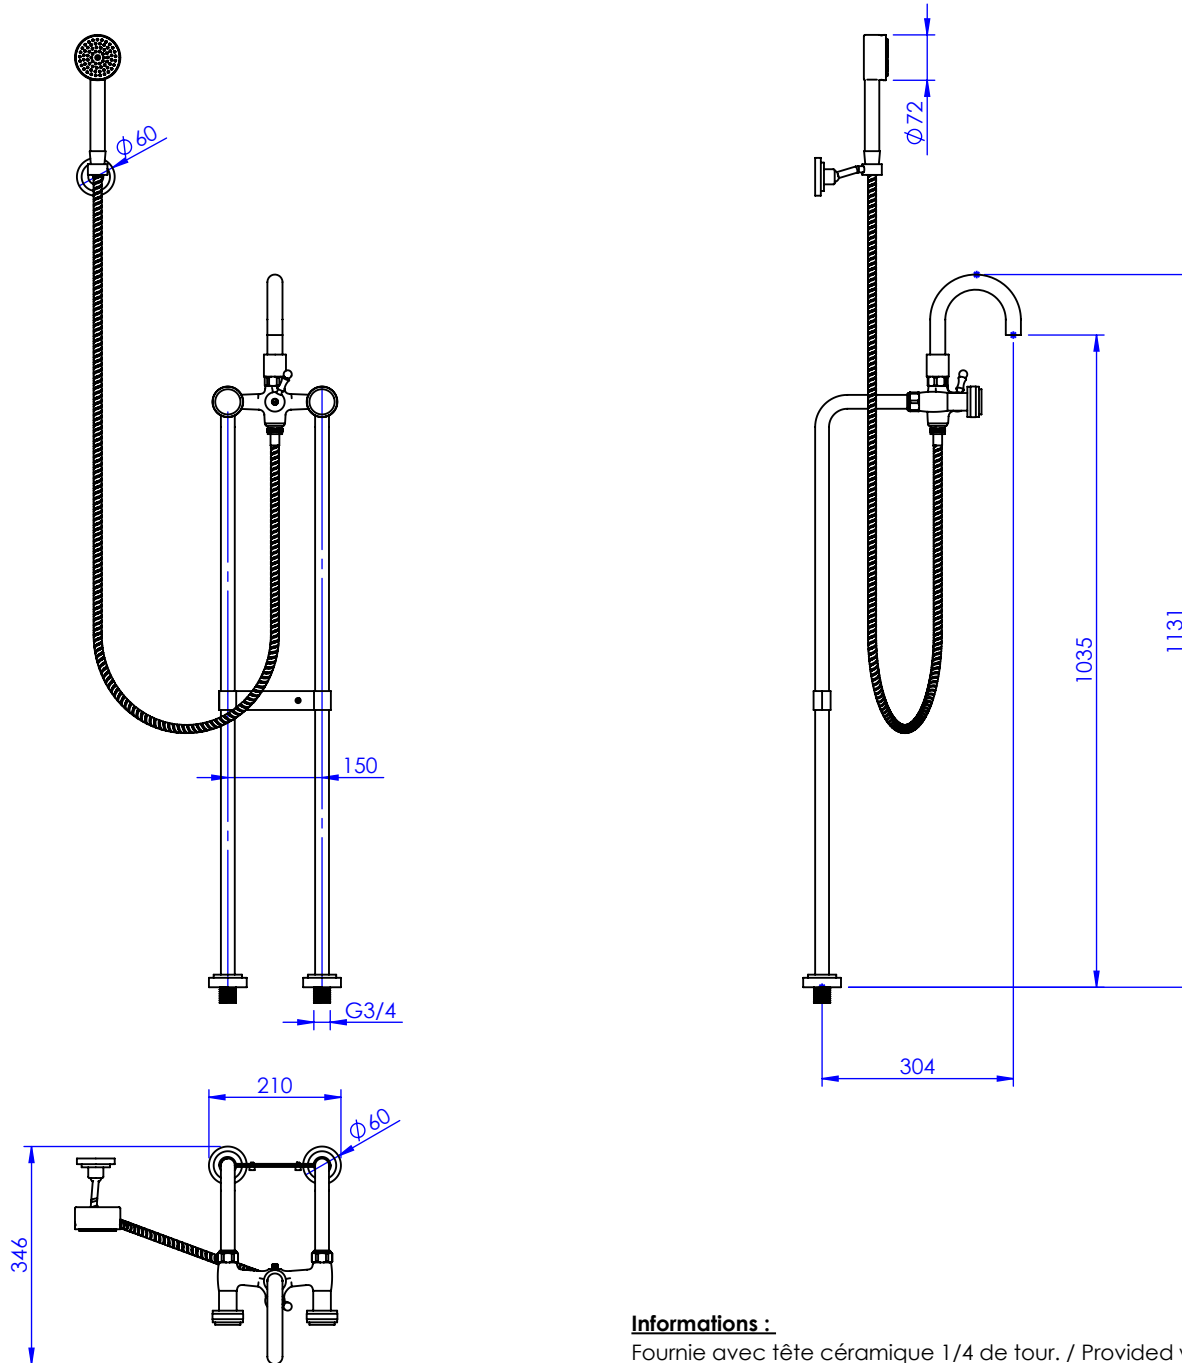

## Collection : Alliance

Mélangeur bain douche sur colonne au sol avec support téléphone, douchette et flexible.  
Floor mounted bath and shower mixer on floor risers with handshower and flexible hose.

Ref : C29-3309

Débit / Flow rate : ...l/min (sous 3 bars).  
Pression maxi / max pressure : 5 bars.

*ø de perçage et entraxe recommandés.  
ø recommended drilling and centre distances.*

### Informations :

Fournie avec tête céramique 1/4 de tour. / Provided with ceramic cartridge 1/4 turn.  
Raccordement par flexibles inox tressés. / Connected by stainless steel hoses.

**CRISTAL & BRONZE**  
PARIS · 1937