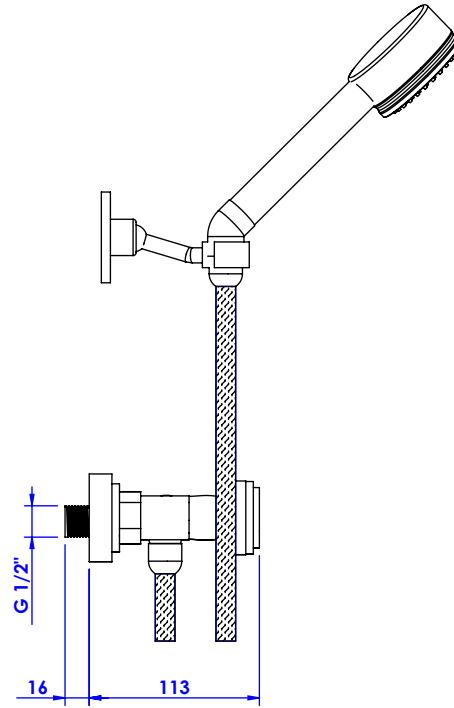

Collection : Alliance

Mélangeur de douche, entraxe 150mm, douchette et crochet mural et flexible 150mm.
Wall mounted shower mixer, handshower, hoses 150mm and hook.

Ref : C29-2201

Débit / Flow rate : ...l/min (sous 3 bars).
Pression maxi / max pressure : 5 bars.

ø de perçage recommandé / ø recommended drilling :

CRISTAL & BRONZE

PARIS · 1937

27/01/2020-1