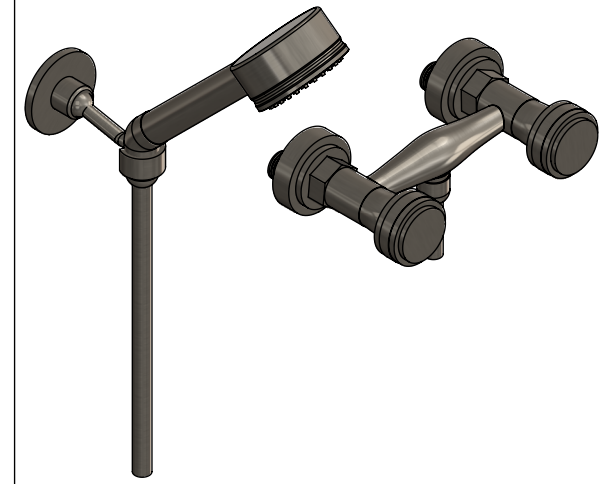

Collection : Alliance

Mélangeur de douche, entraxe 150mm, douchette et crochet mural et flexible 150mm.
Wall mounted shower mixer, handshower, hoses 150mm and hook.

Ref : C29-2201

Débit / Flow rate : ...l/min (sous 3 bars).
Pression maxi / max pressure : 5 bars.

ø de perçage recommandé / ø recommended drilling :

CRISTAL & BRONZE

PARIS · 1937

27/01/2020-1