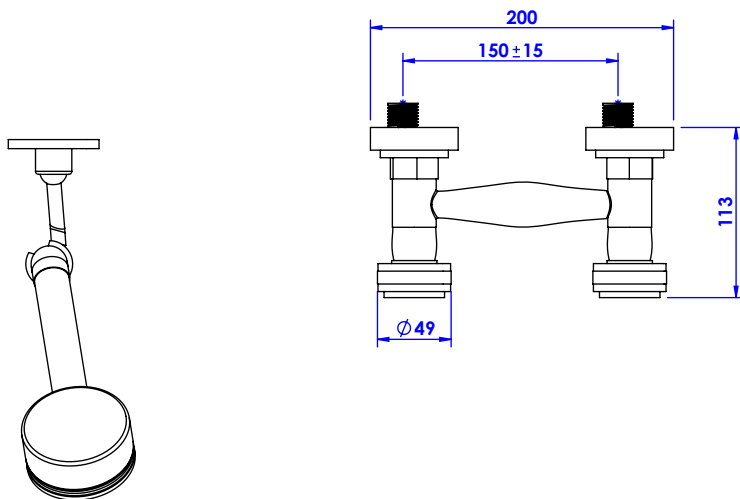

Collection : Alliance

Mélangeur de douche, entraxe 150mm, douchette et crochet mural et flexible 150mm.
Wall mounted shower mixer, handshower, hoses 150mm and hook.

Ref : C29-2201

Débit / Flow rate : ...l/min (sous 3 bars).
Pression maxi / max pressure : 5 bars.

ø de perçage recommandé / ø recommended drilling :

CRISTAL & BRONZE

PARIS · 1937

27/01/2020-1