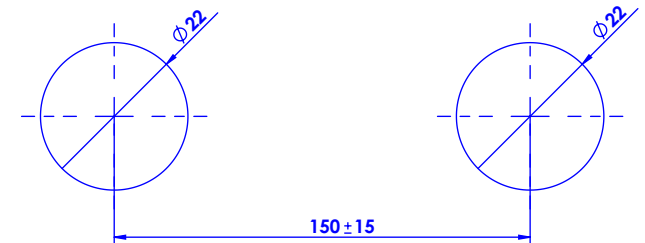

ø de perçage recommandé / ø recommended drilling :