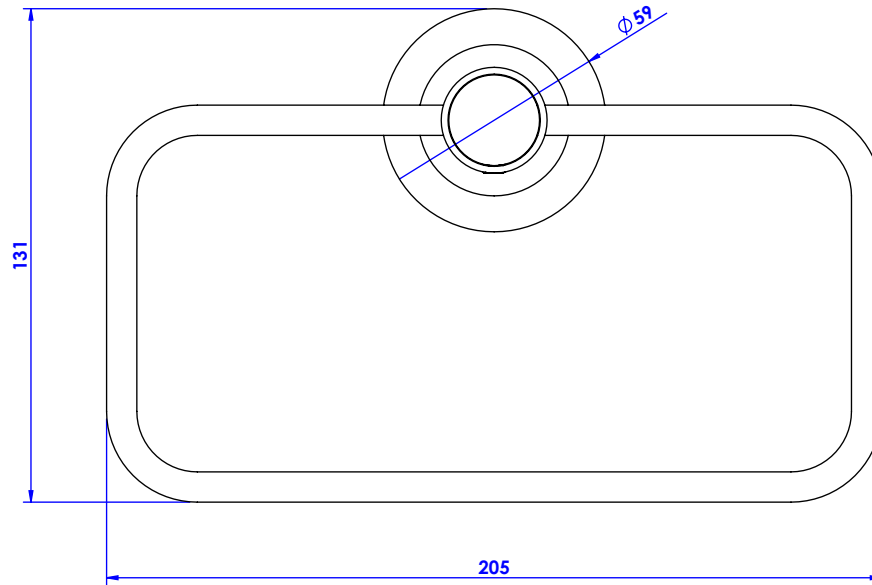

Collection : Céleste

Porte serviette rectangle, mural / Wall mounted towel rectangular.

Ref : C22-511
Ref : C23-511

CRISTAL & BRONZE
PARIS · 1937

16/07/2019-1