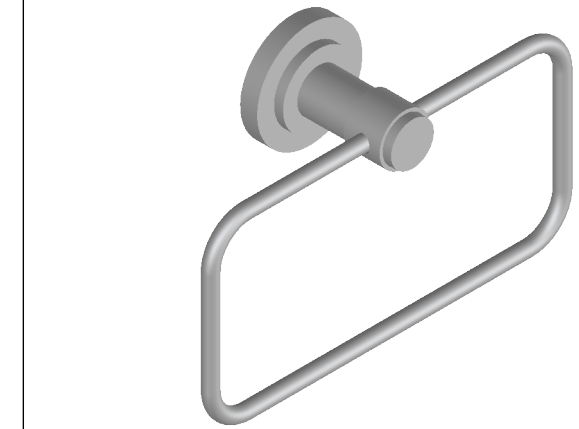

Collection : Céleste

Porte serviette rectangle, mural / Wall mounted towel rectangular.

Ref : C22-511
Ref : C23-511

CRISTAL & BRONZE
PARIS · 1937

16/07/2019-1