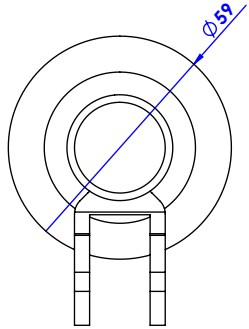

Collection : Céleste

Porte-gants deux crochets, mural. - Wall mounted double hook.

Ref : C22-501 Argent / Silver
Ref : C23-501 Or / Gold

CRISTAL & BRONZE

PARIS · 1937

04/09/2020-1