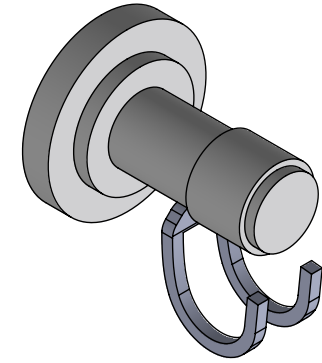

Collection : Céleste

Porte-gants deux crochets, mural. - Wall mounted double hook.

Ref : C22-501 Argent / Silver
Ref : C23-501 Or / Gold

CRISTAL & BRONZE

PARIS · 1937

04/09/2020-1