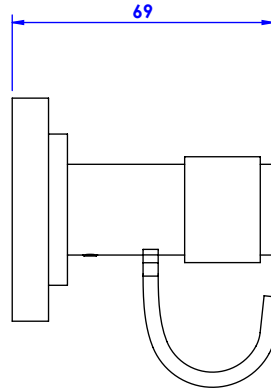

Collection : Céleste

Porte-gants deux crochets, mural. - Wall mounted double hook.

Ref : C22-501 Argent / Silver
Ref : C23-501 Or / Gold

CRISTAL & BRONZE

PARIS · 1937

04/09/2020-1