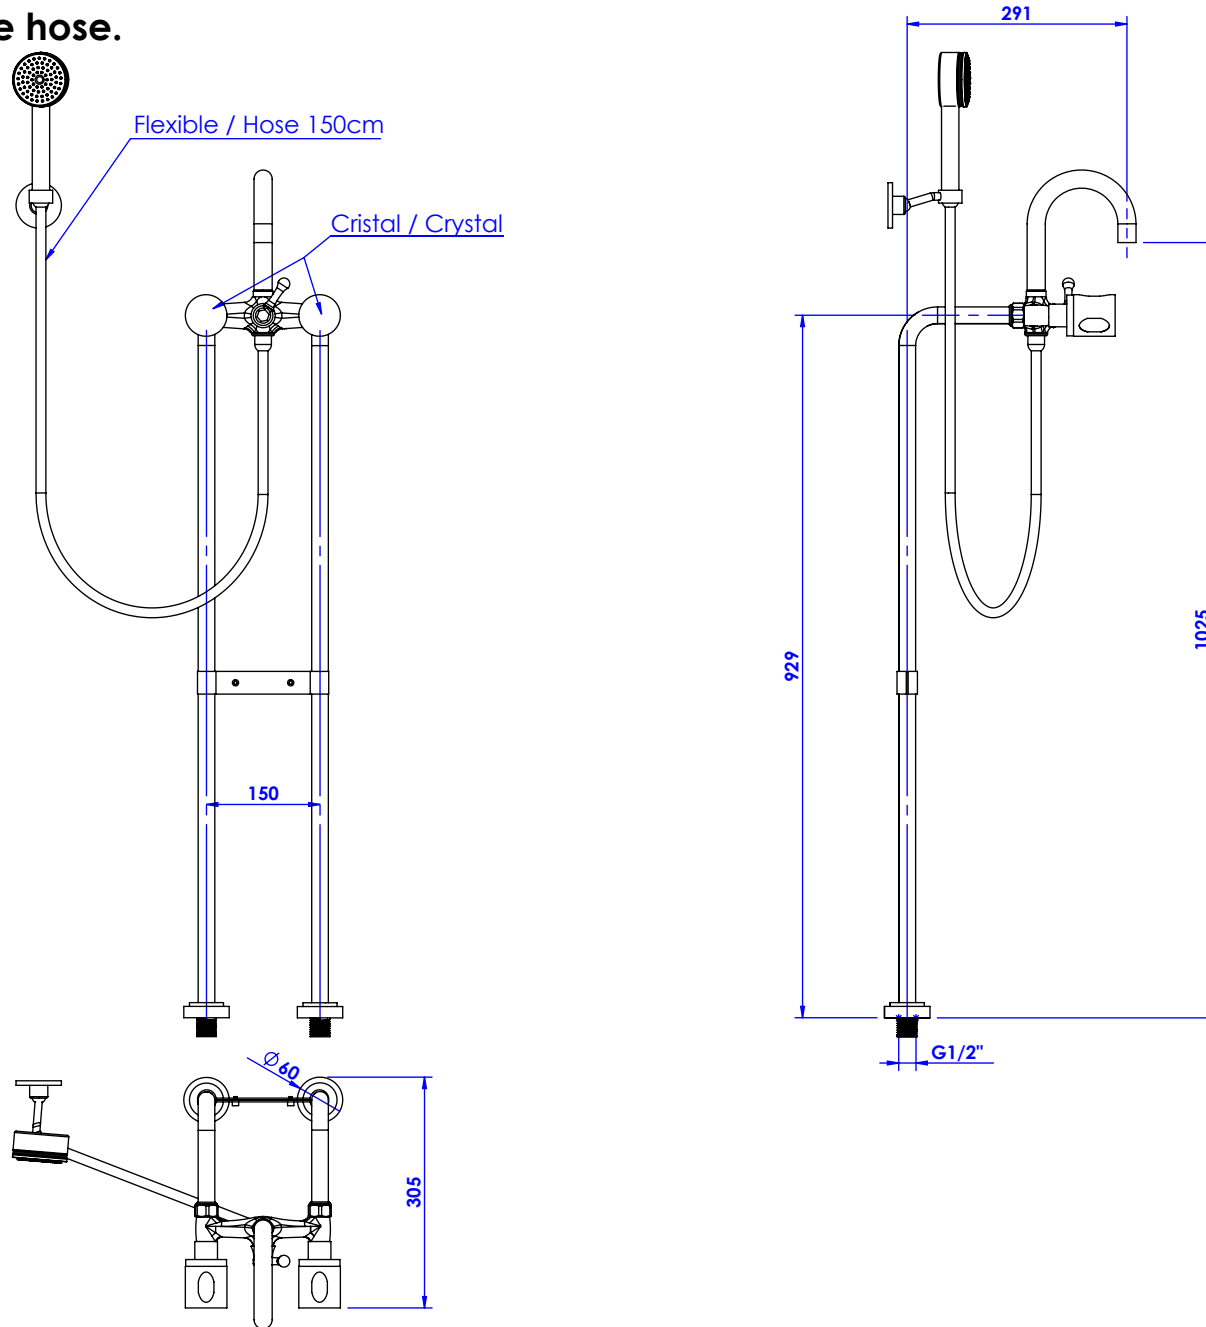

Collection : Céleste

Mélangeur bain-douche sur colonnes au sol avec support téléphone, douchette et flexible.

Floor mounted bath and shower mixer on the floor risers handshower and flexible hose.

Ref : C22-3309 Argent / Silver
Ref : C23-3309 Or / Gold

Débit / Flow rate : ...l/min (sous 3 bars).
Pression maxi / max pressure : 5 bars.

CRISTAL & BRONZE

PARIS · 1937

16/07/2020-1