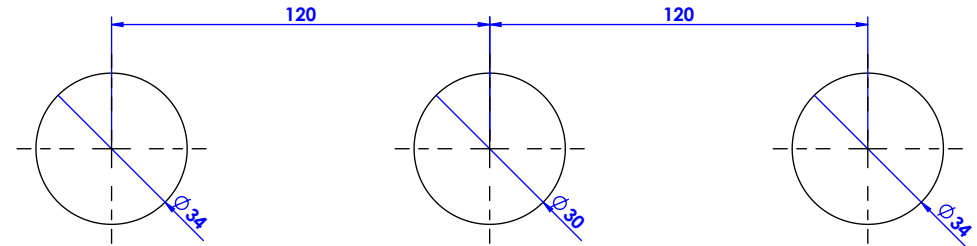

Collection : Céleste

Mélangeur de bain 3 trous sur gorge avec flexibles de raccordement.

Rim mounted 3-holes bath mixer, with connection hoses.

Ref : C22-3301 Argent / Silver

Ref : C23-3301 Or / Gold

Débit / Flow rate : .. l/min (sous 3 bars).
Pression maxi / max pressure : 5 bars.

ø de perçage et entraxe recommandés.
ø recommended drilling and centre distances:

Informations :

Fournie avec tête céramique 1/4 de tour. / Provided with ceramic cartridge 1/4 turn.

Raccordement par flexibles inox tressés (lg 300mm). / Connected by stainless steel hoses (lg 11,80 inch)