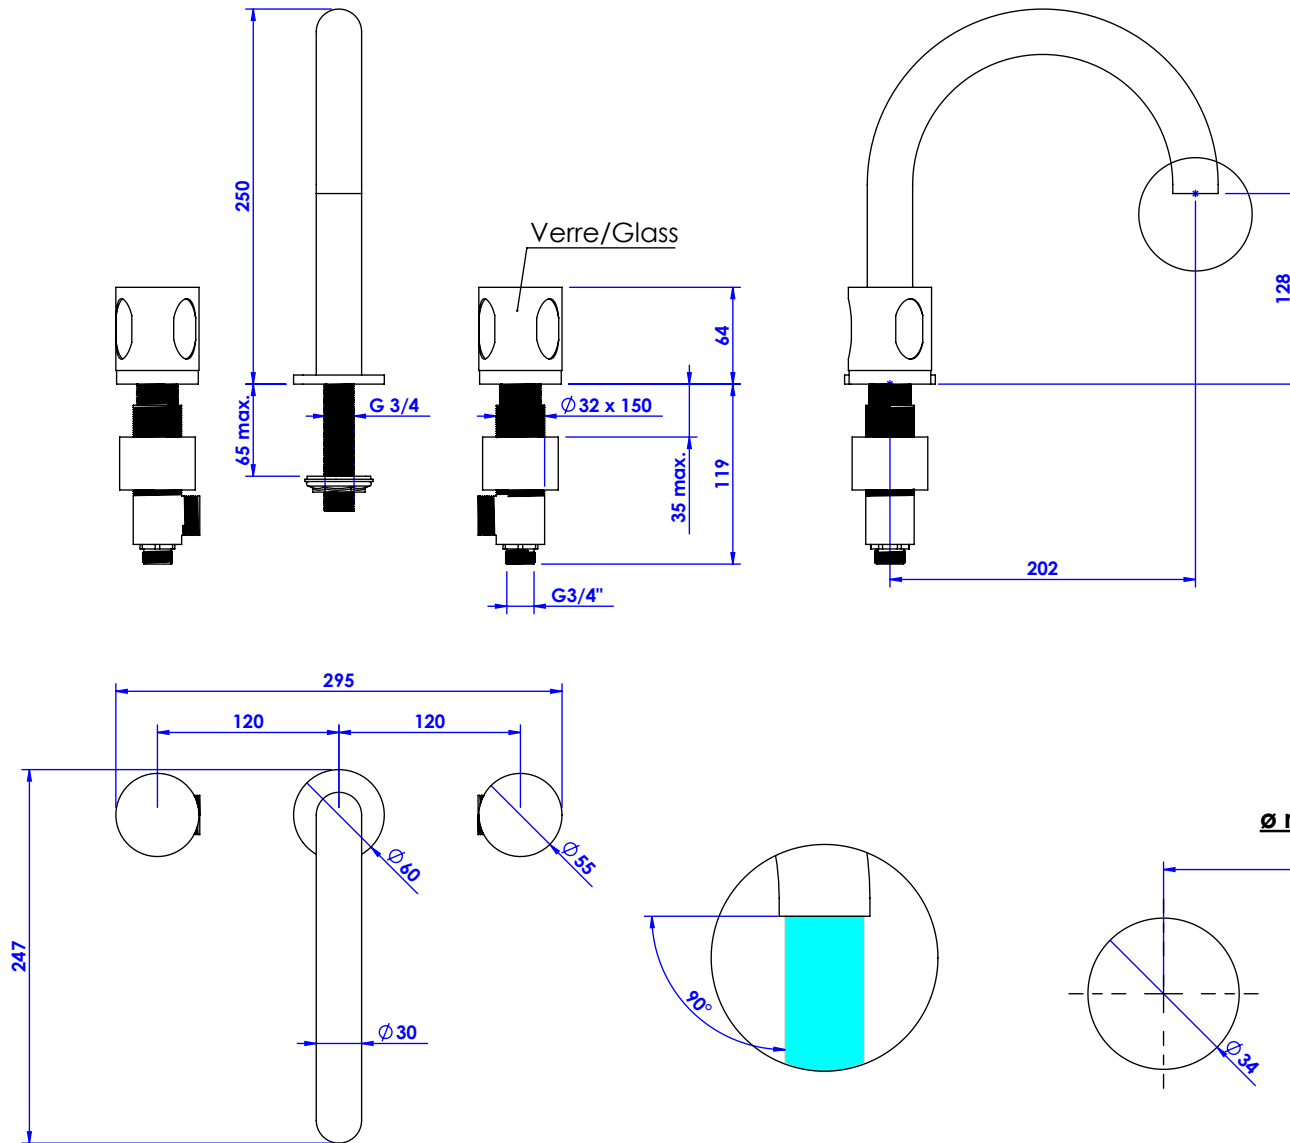

Collection : Céleste

Mélangeur de bain 3 trous sur gorge avec flexibles de raccordement.

Rim mounted 3-holes bath mixer, with connection hoses.

Ref : C22-3301 Argent / Silver

Ref : C23-3301 Or / Gold

Débit / Flow rate : .. l/min (sous 3 bars).
Pression maxi / max pressure : 5 bars.

ø de perçage et entraxe recommandés.
ø recommended drilling and centre distances:

Informations :

Fournie avec tête céramique 1/4 de tour. / Provided with ceramic cartridge 1/4 turn.

Raccordement par flexibles inox tressés (lg 300mm). / Connected by stainless steel hoses (lg 11,80 inch)