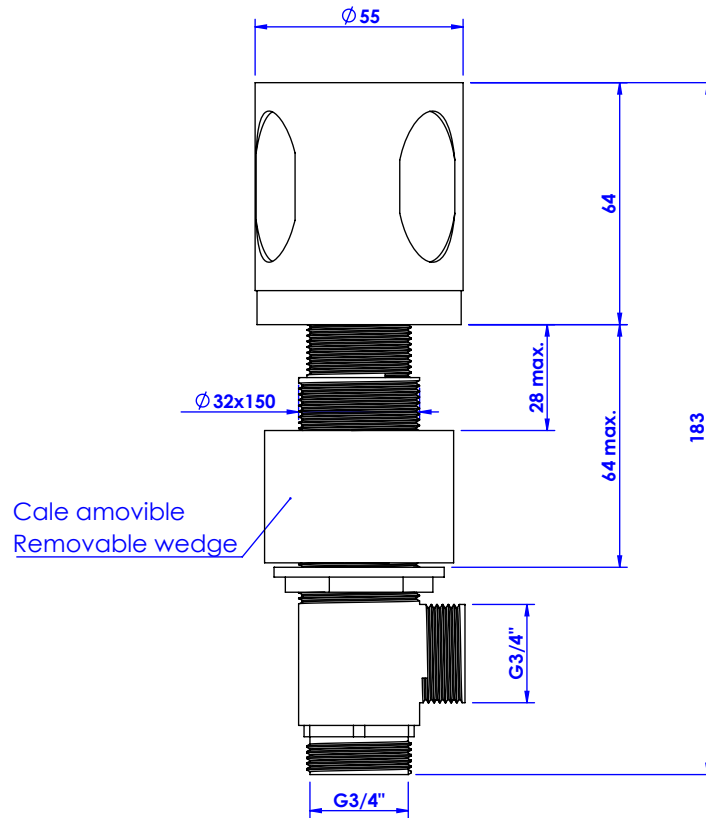

Collection : Céleste

**Robinet d'arrêt 3/4" sur gorge, 1/4 de tour, Droit (Froid). - Rim mounted valve
3/4" 1/4 turn, Right (Cold).**

Ref : C22-327C Céleste Argent / Silver
Ref : C23-327C Céleste Or / Gold

**Débit / Flow rate : ...l/min (sous 3 bars).
Pression maxi / max pressure : 5 bars.**

*ø de perçage recommandés.
ø recommended drilling.*

CRISTAL & BRONZE

PARIS · 1937

02/07/2020-1