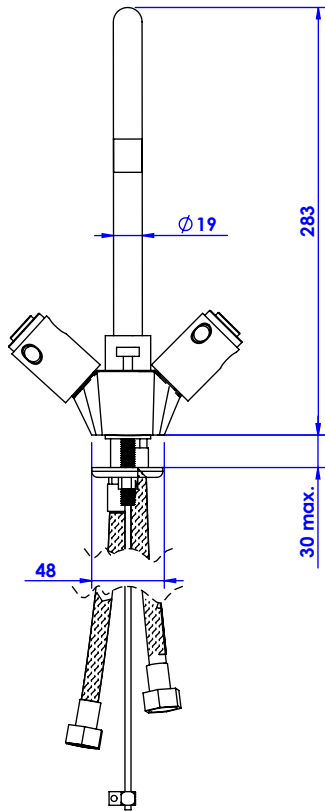

## Collection : Céleste

Monotrou de lavabo avec flexibles et vidage.  
Single hole basin mixer, hoses and connections.

Ref : C22-1101 Céleste Argent / Silver

Ref : C23-1101 Céleste Or / Gold

Débit / Flow rate : .. l/min (sous 3 bars).  
Pression maxi / max pressure : 5 bars.

ø de perçage recommandé / ø recommended piercing :

### Informations :

Fournie avec tête céramique 1/4 de tour. / Provided with ceramic cartridge 1/4 turn.

Raccordement par flexibles inox tressés. / Connected by hoses stainless steel

Vidage fourni (voir fiches techniques ). / waste included (see technicals drawings)

**CRISTAL & BRONZE**

PARIS · 1937

27/01/2020-1