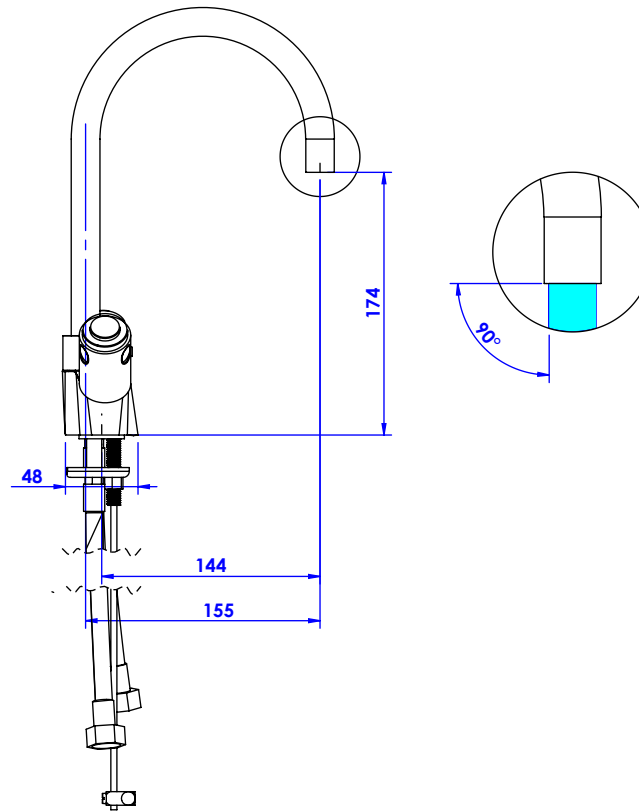

## Collection : Céleste

Monotrou de lavabo avec flexibles et vidage.  
Single hole basin mixer, hoses and connections.

Ref : C22-1101 Céleste Argent / Silver

Ref : C23-1101 Céleste Or / Gold

Débit / Flow rate : .. l/min (sous 3 bars).  
Pression maxi / max pressure : 5 bars.

ø de perçage recommandé / ø recommended piercing :

### Informations :

Fournie avec tête céramique 1/4 de tour. / Provided with ceramic cartridge 1/4 turn.

Raccordement par flexibles inox tressés. / Connected by hoses stainless steel

Vidage fourni (voir fiches techniques ). / waste included (see technicals drawings)

**CRISTAL & BRONZE**

PARIS · 1937

27/01/2020-1