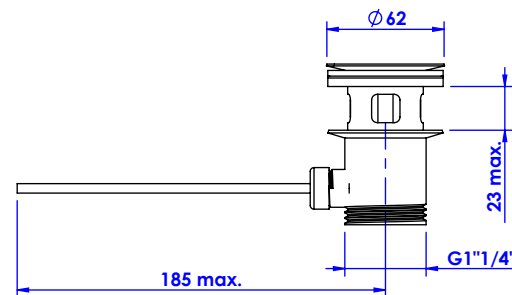

## Collection : Céleste

Monotrou de lavabo avec flexibles et vidage.  
Single hole basin mixer, hoses and connections.

Ref : C22-1101 Céleste Argent / Silver

Ref : C23-1101 Céleste Or / Gold

Débit / Flow rate : .. l/min (sous 3 bars).  
Pression maxi / max pressure : 5 bars.

ø de perçage recommandé / ø recommended piercing :

### Informations :

Fournie avec tête céramique 1/4 de tour. / Provided with ceramic cartridge 1/4 turn.

Raccordement par flexibles inox tressés. / Connected by hoses stainless steel

Vidage fourni (voir fiches techniques ). / waste included (see technicals drawings)