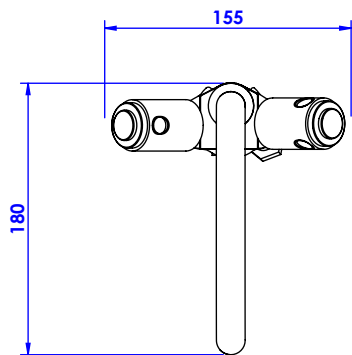

## Collection : Céleste

Monotrou de lavabo avec flexibles et vidage.  
Single hole basin mixer, hoses and connections.

Ref : C22-1101 Céleste Argent / Silver

Ref : C23-1101 Céleste Or / Gold

Débit / Flow rate : .. l/min (sous 3 bars).  
Pression maxi / max pressure : 5 bars.

ø de perçage recommandé / ø recommended piercing :

### Informations :

Fournie avec tête céramique 1/4 de tour. / Provided with ceramic cartridge 1/4 turn.

Raccordement par flexibles inox tressés. / Connected by hoses stainless steel

Vidage fourni (voir fiches techniques ). / waste included (see technicals drawings)