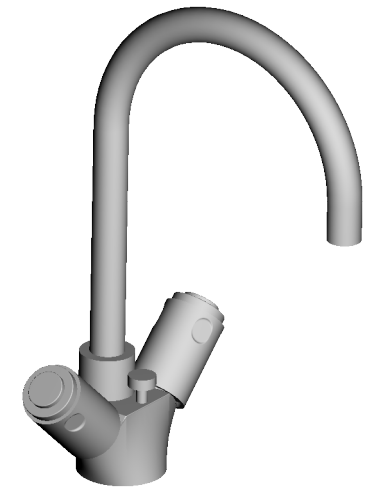

## Collection : Céleste

Monotrou de lavabo avec flexibles et vidage.  
Single hole basin mixer, hoses and connections.

Ref : C22-1101 Céleste Argent / Silver

Ref : C23-1101 Céleste Or / Gold

Débit / Flow rate : .. l/min (sous 3 bars).  
Pression maxi / max pressure : 5 bars.

ø de perçage recommandé / ø recommended piercing :

### Informations :

Fournie avec tête céramique 1/4 de tour. / Provided with ceramic cartridge 1/4 turn.

Raccordement par flexibles inox tressés. / Connected by hoses stainless steel

Vidage fourni (voir fiches techniques ). / waste included (see technicals drawings)

**CRISTAL & BRONZE**

PARIS · 1937

27/01/2020-1