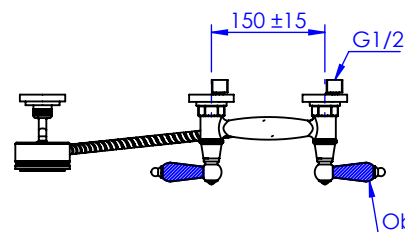

## Collection : Star à manettes Tradition Obsidienne noire

Mélangeur de douche, entraxe 150 mm, douchette et crochet mural et flexible 150cm.

Wall mounted shower mixer, handshower, hose 150cm and hock.

Obsidienne noire / Black Obsidian

Ref : C19-2201

Débit / Flow rate : 9 l/min (sous 3 bars).  
Pression maxi / max pressure : 5 bars.

*ø de perçage et entraxe recommandés.  
ø recommended drilling and centre distances.*

### Informations :

Fournie avec tête céramique 1/4 de tour. / Provided with ceramic cartridge 1/4 turn.

**CRISTAL & BRONZE**  
PARIS • 1937

30/05/2022-1