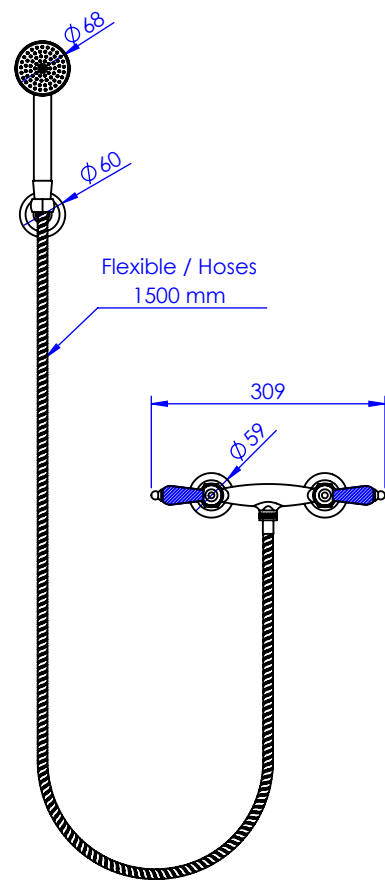

## Collection : Star à manettes Tradition Obsidienne noire

Mélangeur de douche, entraxe 150 mm, douchette et crochet mural et flexible 150cm.

Wall mounted shower mixer, handshower, hose 150cm and hock.

Obsidienne noire / Black Obsidian

Ref : C19-2201

Débit / Flow rate : 9 l/min (sous 3 bars).  
Pression maxi / max pressure : 5 bars.

*ø de perçage et entraxe recommandés.  
ø recommended drilling and centre distances.*

### Informations :

Fournie avec tête céramique 1/4 de tour. / Provided with ceramic cartridge 1/4 turn.

**CRISTAL & BRONZE**  
PARIS • 1937

30/05/2022-1