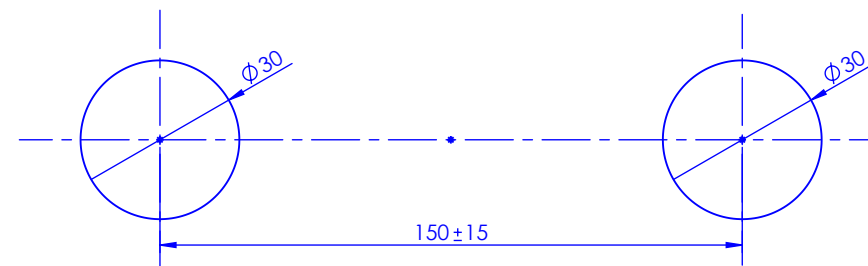

## Collection : Star à manettes Tradition Obsidienne noire

Mélangeur de douche, entraxe 150 mm, douchette et crochet mural et flexible 150cm.

Wall mounted shower mixer, handshower, hose 150cm and hock.

Obsidienne noire / Black Obsidian

Ref : C19-2201

Débit / Flow rate : 9 l/min (sous 3 bars).  
Pression maxi / max pressure : 5 bars.

*ø de perçage et entraxe recommandés.  
ø recommended drilling and centre distances.*

### Informations :

Fournie avec tête céramique 1/4 de tour. / Provided with ceramic cartridge 1/4 turn.

**CRISTAL & BRONZE**  
PARIS • 1937

30/05/2022-1