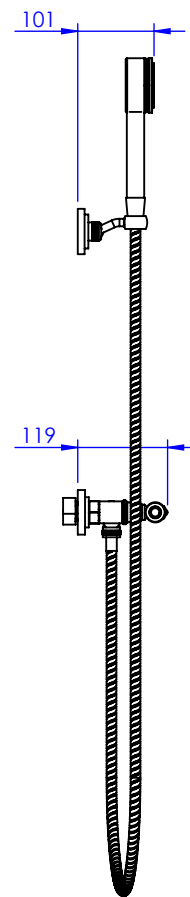

## Collection : Star à manettes Tradition Obsidienne noire

Mélangeur de douche, entraxe 150 mm, douchette et crochet mural et flexible 150cm.

Wall mounted shower mixer, handshower, hose 150cm and hock.

Obsidienne noire / Black Obsidian

Ref : C19-2201

Débit / Flow rate : 9 l/min (sous 3 bars).  
Pression maxi / max pressure : 5 bars.

*ø de perçage et entraxe recommandés.  
ø recommended drilling and centre distances.*

### Informations :

Fournie avec tête céramique 1/4 de tour. / Provided with ceramic cartridge 1/4 turn.

**CRISTAL & BRONZE**  
PARIS • 1937

30/05/2022-1