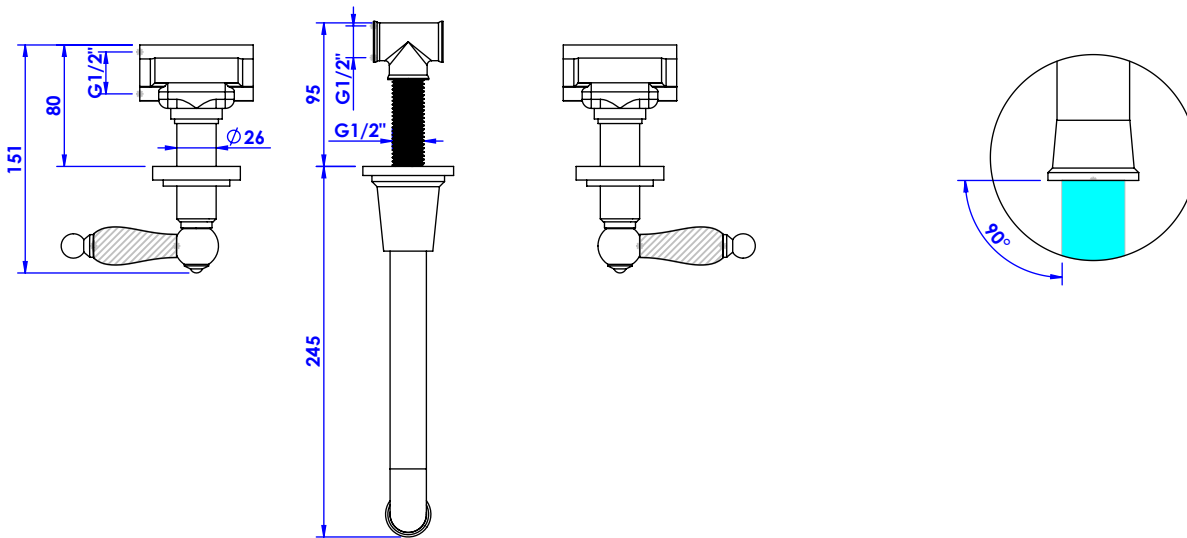

Collection : Star à manettes tradition

Mélangeur lavabo 3 trous mural - Wall mounted 3-hole basin set.

Ref : C19-1303 Obsidienne noire / Black obsidian lever handles

Débit / Flow rate : ...l/min (sous 3 bars).
Pression maxi / max pressure : 5 bars.

*ϕ de perçage et entraxe recommandés.
 ϕ recommended drilling and centre distances.*

Informations :

Fournie avec tête céramique 1/4 de tour. / Provided with ceramic cartridge 1/4 turn.
Vidage fourni sur demande / Bathtub drain on demand