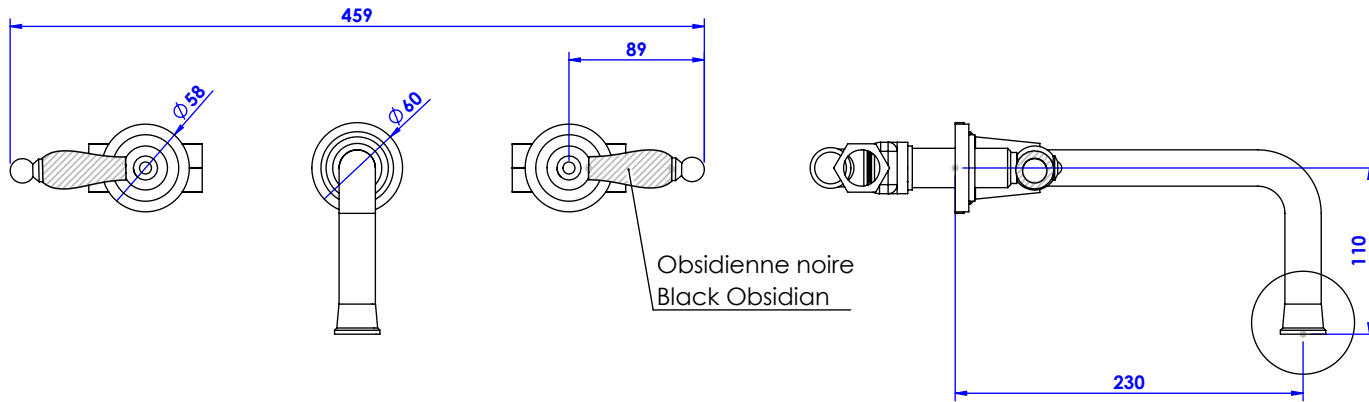

Collection : Star à manettes tradition

Mélangeur lavabo 3 trous mural - Wall mounted 3-hole basin set.

Ref : C19-1303 Obsidienne noire / Black obsidian lever handles

Débit / Flow rate : ...l/min (sous 3 bars).
Pression maxi / max pressure : 5 bars.

*ϕ de perçage et entraxe recommandés.
 ϕ recommended drilling and centre distances.*

Informations :

Fournie avec tête céramique 1/4 de tour. / Provided with ceramic cartridge 1/4 turn.
Vidage fourni sur demande / Bathtub drain on demand