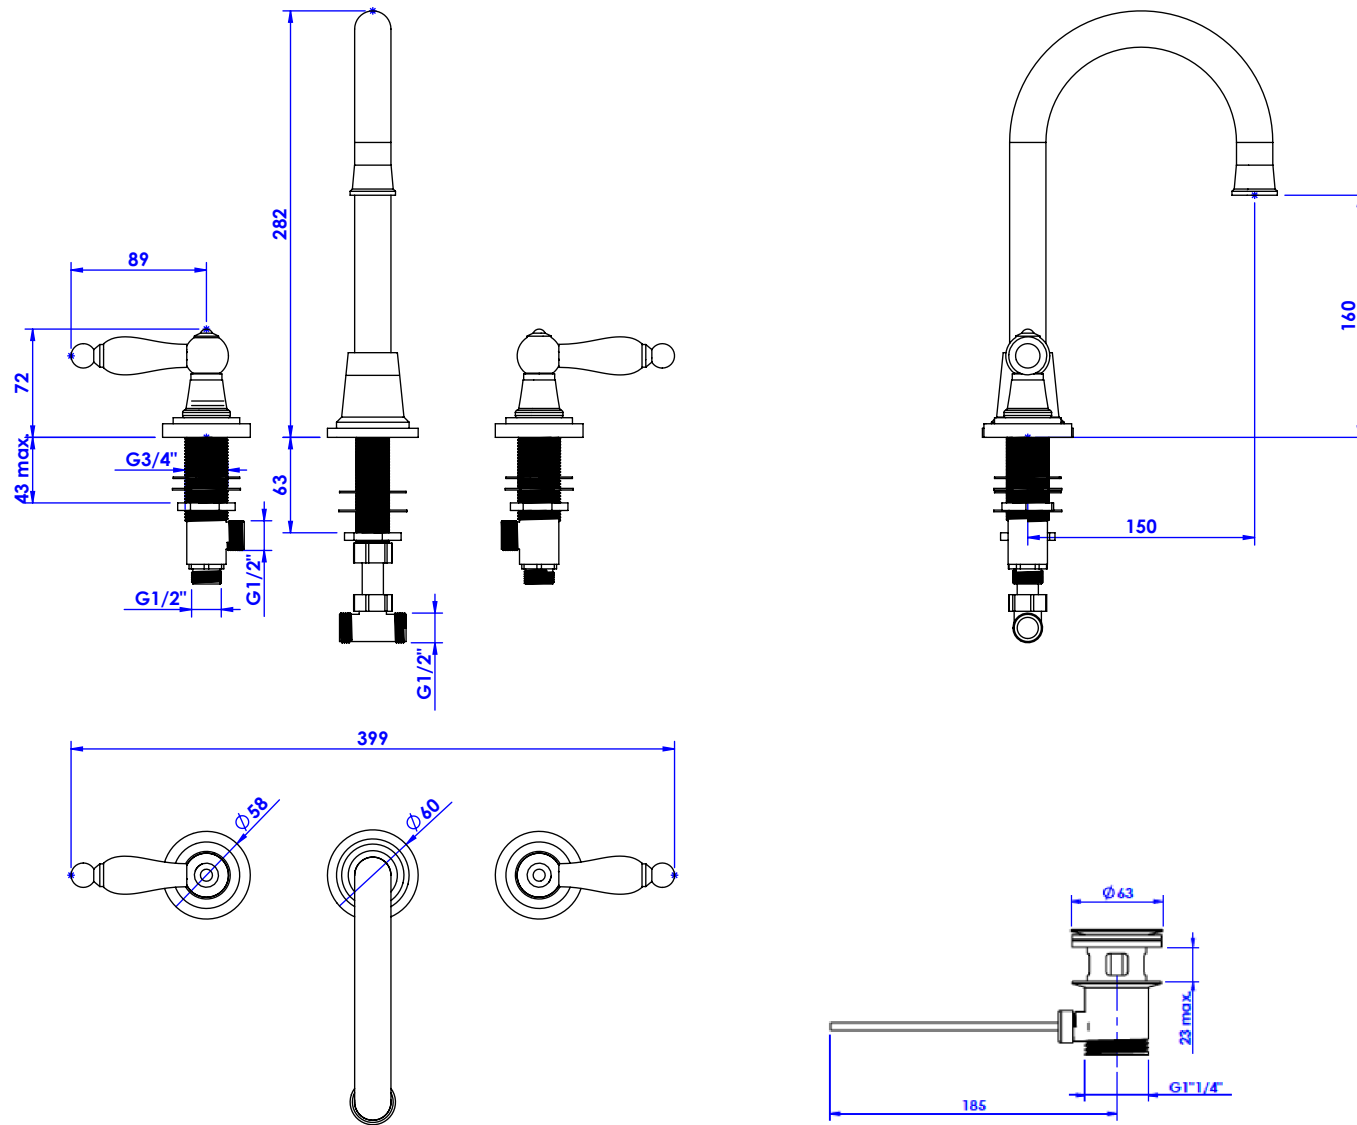

## Collection : Star à manettes

Mélangeur de lavabo 3 trous, avec flexibles et vidage.

3-hole basin mixer, hoses and connections.

Ref : C19-1301 Obsidienne noire / Black Obsidian lever handles

Débit / Flow rate : ...l/min (sous 3 bars).  
Pression maxi / max pressure : 5 bars.

*ø de perçage et entraxe recommandés.  
ø recommended drilling and centre distances.*

### Informations :

Fournie avec tête céramique 1/4 de tour. / Provided with ceramic cartridge 1/4 turn.

Raccordement par flexibles inox tressés (lg 300mm). / Connected by stainless steel hoses (lg 11,80 inch)

Vidage fourni sur demande / Bathtub drain on demand

**CRISTAL & BRONZE**

PARIS · 1937

06/11/2020-1