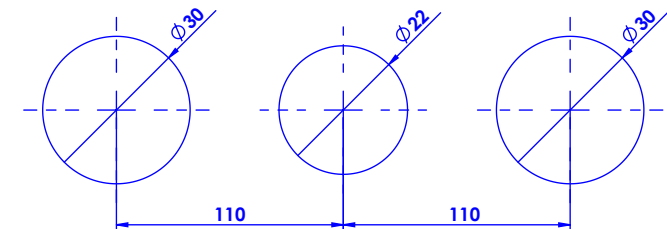

## Collection : Star à manettes

Mélangeur de lavabo 3 trous, avec flexibles et vidage.

3-hole basin mixer, hoses and connections.

Ref : C19-1301 Obsidienne noire / Black Obsidian lever handles

Débit / Flow rate : ...l/min (sous 3 bars).  
Pression maxi / max pressure : 5 bars.

### Informations :

Fournie avec tête céramique 1/4 de tour. / Provided with ceramic cartridge 1/4 turn.

Raccordement par flexibles inox tressés (lg 300mm). / Connected by stainless steel hoses (lg 11,80 inch)