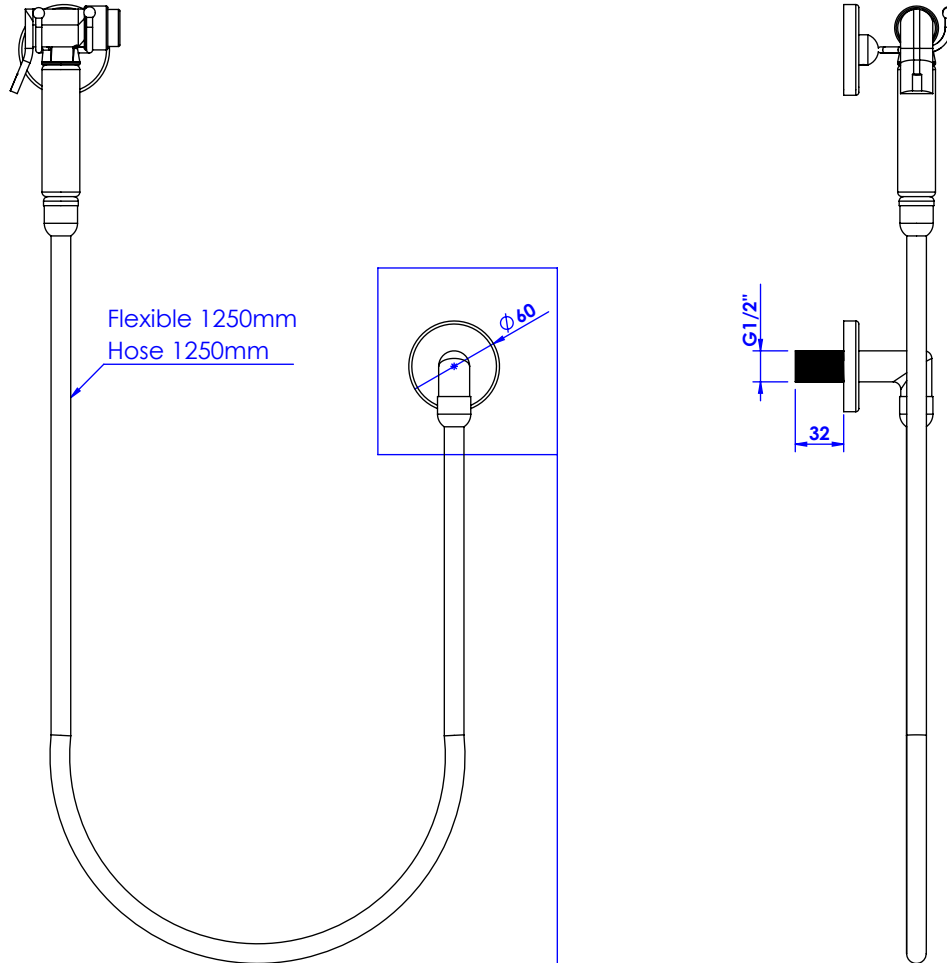

**Douchette hygiénique Contemporaine, sortie coudée, flexible 125cm avec crochet mural.**

*Contemporary hygienic shower, hose and hook, 125cm long.*

Ref : C00-4220

**Débit / Flow rate : 10 l/min (sous 3 bars).**  
**Pression maxi / max pressure : 5 bars.**

*ø de perçage recommandés.*  
*ø recommended drilling.*

**CRISTAL & BRONZE**

PARIS • 1937

26/06/2020-1