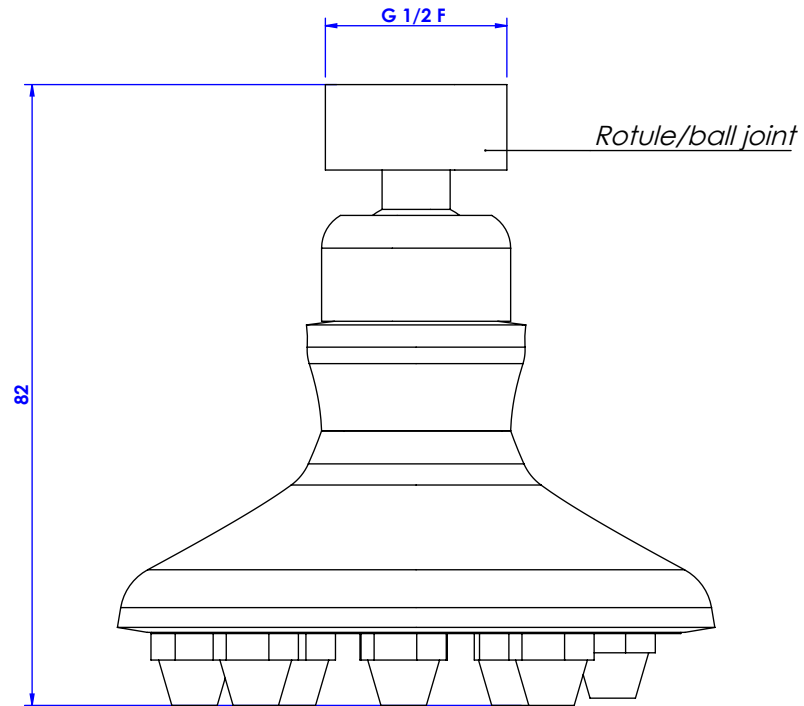

# Pomme de douche picotsb ø80 - Showerhead ø80.

Ref : C00-2412

Débit / Flow rate : .. l/min (sous 3 bars).  
Pression maxi / max pressure : 5 bars.

**CRISTAL&BRONZE**

PARIS · 1937

17/07/2019-1