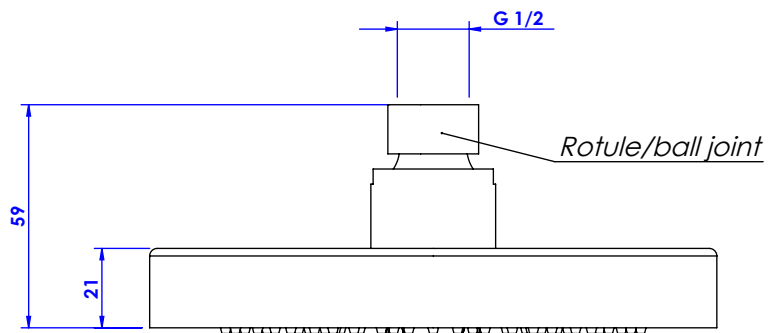

Pomme de douche plate ø150 - Showerhead flat ø150.

Ref : C00-2408

Débit / Flow rate : .. l/min (sous 3 bars).
Pression maxi / max pressure : 5 bars.

CRISTAL&BRONZE
PARIS · 1937

17/07/2019-1