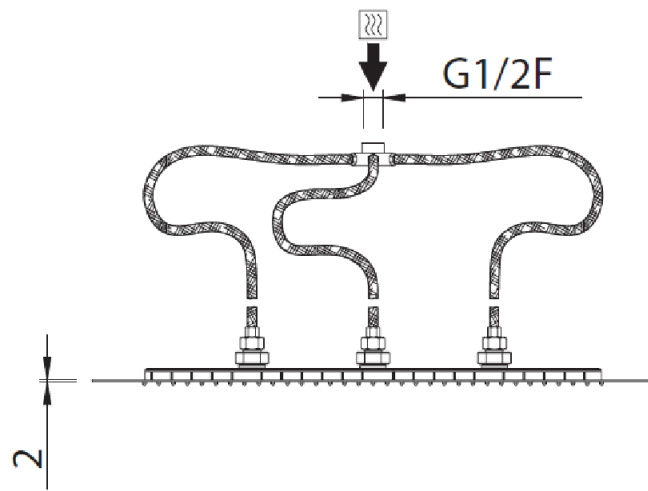

Collection : Tout styles

Ciel de douche plafond rectangulaire 630 x 454 mm, système anti-calcaire
Rectangular sky shower flat, 630 x 454 mm, anti-scaling system

Ref : C00-2402

Ref : S00-2402

Débit / Flow rate : 26 l/min sous 3 bars.
Pression maxi / max pressure : 5 bars.

Principe de montage des plafonds de douche. - Principle of mounting flat sky shower

Inclus / included :

- 6 Flexibles / hoses
- 4 Tendeurs métallique / métal tensioners
- 1 chaîne / chain
- 5 anneaux avec chevilles / ring with pegs