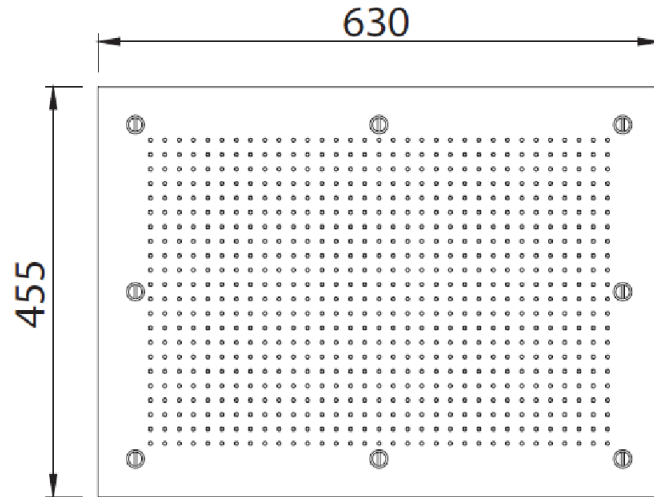

Collection : Tout styles

Ciel de douche plafond rectangulaire 630 x 454 mm, système anti-calcaire
Rectangular sky shower flat, 630 x 454 mm, anti-scaling system

Ref : C00-2402

Ref : S00-2402

Débit / Flow rate : 26 l/min sous 3 bars.
Pression maxi / max pressure : 5 bars.