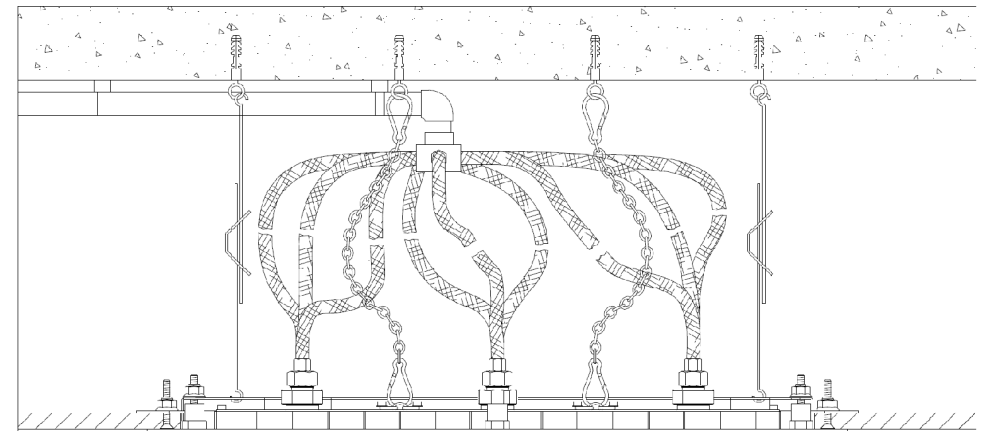

Collection : Tout styles

Ciel de douche plafond rectangulaire 630 x 454 mm, système anti-calcaire
Rectangular sky shower flat, 630 x 454 mm, anti-scaling system

Ref : C00-2402

Ref : S00-2402

Débit / Flow rate : 26 l/min sous 3 bars.
Pression maxi / max pressure : 5 bars.

Principe de montage des plafonds de douche. - Principle of mounting flat sky shower

Inclus / included :

- 6 Flexibles / hoses
- 4 Tendeurs métallique / métal tensioners
- 1 chaîne / chain
- 5 anneaux avec chevilles / ring with pegs