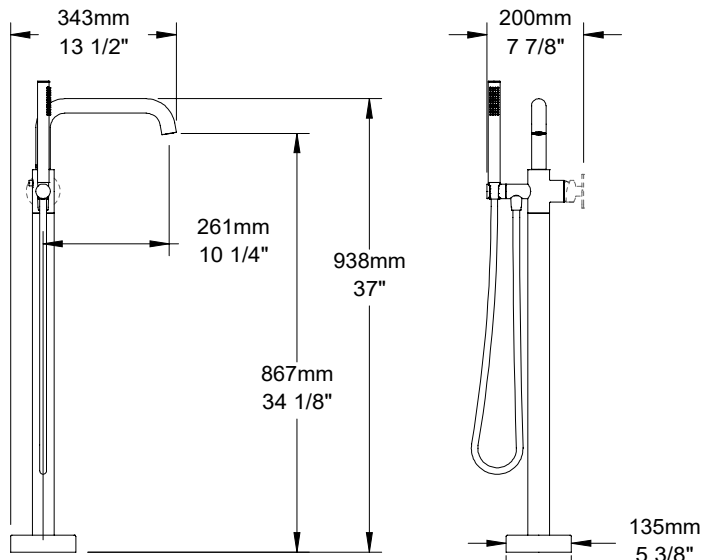

BARIL

Fiche Technique / Spec Sheet

T80-1102-00-xx

STYLE X FONCTION

Description

- Finition seule pour robinet de bain au sol avec douchette
- Inverseur de type bouton poussoir intégré au bec de bain
- Support de douchette inclinable
- Boyau de 150 cm (59") en PVC fini KK ou en laiton pour les autres finis
- Ensemble de manette vendu séparément
- Commandez l'ensemble de fixation FIX-1100-00-B pour compléter la finition
- Trim only for floor-mounted tub filler with hand shower
- Tub spout with integrated push-button diverter
- Reclining hand shower holder
- 59" PVC hose in KK finish or brass for other finishes
- Handle kit sold separately
- Order the mounting kit FIX-1100-00-B to complete the trim

Cartouche / Cartridge

- CAR-1060-01

Débit / Flow rate

Bec de bain / Spout

- 27 l/min - 60 psi
- 7.1 gpm - 60 psi

Douchette / Hand shower (pour option écologiques / for eco friendly options)

B80-1101-00-xx	B80-1101-00-xx-150
- 6,6 l/min - 80 psi	- 5,7 l/min - 80 psi
- 1.75 gpm - 80 psi	- 1.5 gpm - 80 psi

Finis disponibles / Available finishes

- CC: Chrome / *Chrome*
- KK: Noir mat / *Matte Black*
- LL: Laiton satiné / *Satin Brass*
- BB: Blanc / *White*
- GG: Or / *Gold*
- NN: Nickel brossé / *Brushed Nickel*
- YY: Nickel poli / *Polished nickel*
- VV: Cuivre satiné / *Satin copper*
- TT: Bronze vénitien / *Venetian bronze*