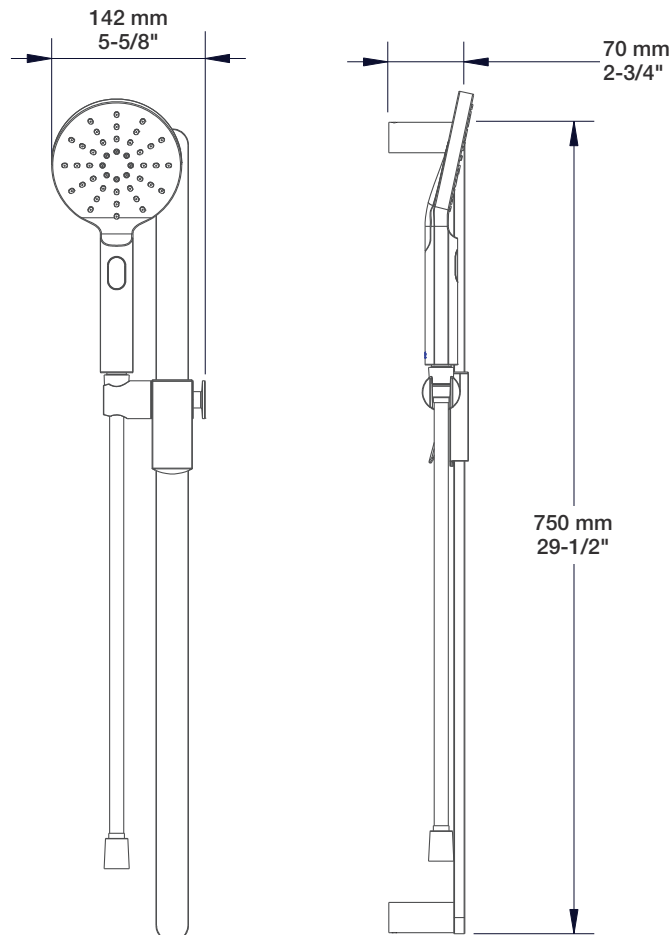

BARiL

Fiche Technique / Spec Sheet

DGL-3080-73-xx-175

STYLE × FONCTION

Description

- Douche à glissière Profile 3 jets
- Mécanisme 3 jets : pluie, brume et mélange des deux
- Profile 3-spray sliding shower bar
- 3-spray mechanism: rain, mist and mix of the two

Finis disponibles / Available finishes

- CC: Chrome / *Chrome*
- NN: Nickel brossé / *Brushed Nickel*
- KK: Noir mat / *Matte Black*
- **: Fini spécial / *Special finish*
- GG: Or / *Gold*

Débit / Flow rate

- 6,6 l/min - 80 psi
- 1.75 gpm - 80 psi