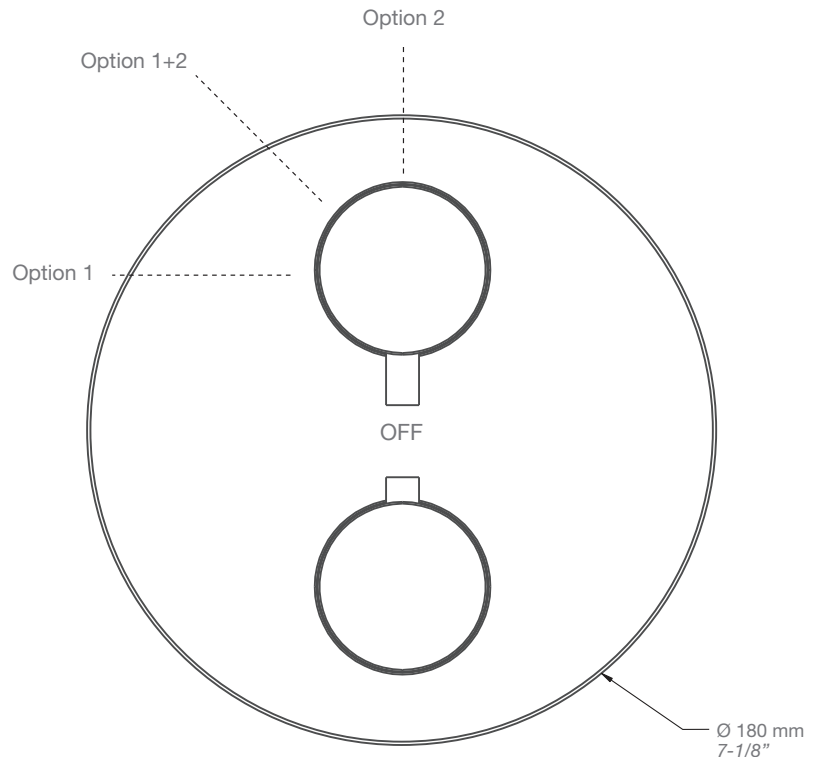

T66-9520-00-xx