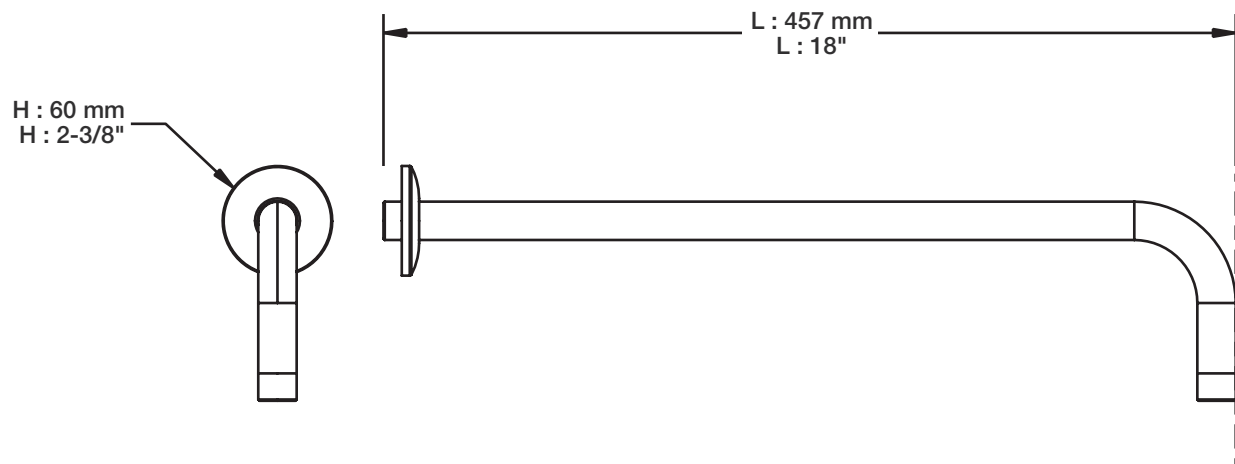

STYLE × FONCTION

Fiche Technique / Spec Sheet

BRA-1812-02-xx

Description

- Bras de douche 18" avec rosace
- 18" shower arm with flange

Finis disponibles / Available finishes

- CC: Chrome / *Chrome*
- NN: Nickel / *Nickel*
- GG: Or / *Gold*
- **: Fini spécial / *Special finish*

BARiL

Fiche Technique / Spec Sheet

DGL-2175-13-xx

STYLE × FONCTION

Description

- Douche à glissière Simply 3 jets
- Mécanisme 3 jets : pluie, massage et mélange des deux
- Porte-savon inclus
- *Simply 3-spray sliding shower bar*
- *3-spray mechanism: rain, massage and mix of the two*
- *Soap holder included*