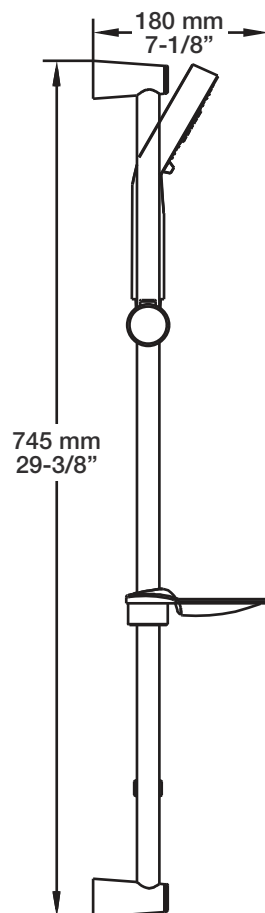

BARiL

Fiche Technique / Spec Sheet

DGL-2175-13-xx

STYLE × FONCTION

Description

- Douche à glissière Simply 3 jets
- Mécanisme 3 jets : pluie, massage et mélange des deux
- Porte-savon inclus
- *Simply 3-spray sliding shower bar*
- *3-spray mechanism: rain, massage and mix of the two*
- *Soap holder included*

Débit / Flow rate

- 7,6 l/min - 80 psi
- 2 gpm - 80 psi

Finis disponibles / Available finishes

- CC: Chrome / *Chrome*
- NN: Nickel / *Nickel*
- GG: Or / *Gold*
- **: Fini spécial / *Special finish*