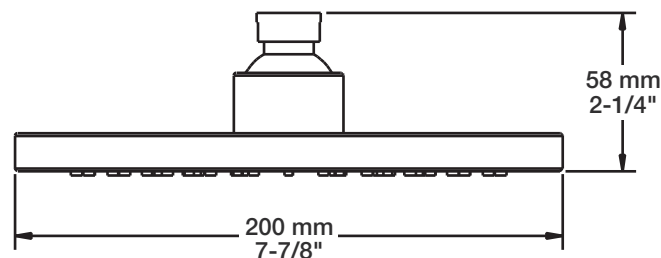

BARiL

Fiche Technique / Spec Sheet

TET-0810-01-xx

STYLE × FONCTION

Description

- Tête de douche moderne ronde 8" anti-calcaire en laiton
- Produit disponible en version écologique :
  ajouter -E175 à la fin du code lors de votre commande
- Brass round modern 8" anti-limestone shower head
- Product available in ecological version:
  add -E175 at the end of code when ordering

Débit / Flow rate

- 7,6 l/min - 80 psi
- 2 gpm - 80 psi

Finis disponibles / Available finishes

- CC: Chrome / *Chrome*
- NN: Nickel / *Nickel*
- GG: Or / *Gold*
- **: Fini spécial / *Special finish*