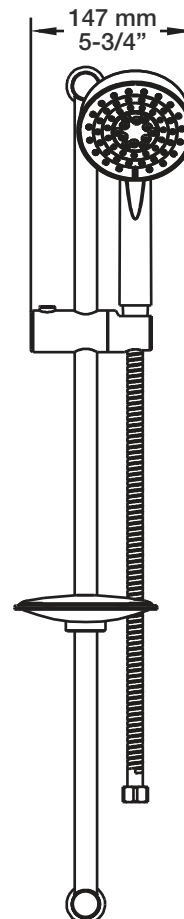

BARiL

Fiche Technique / Spec Sheet

DGL-2175-13-xx

STYLE × FONCTION

Description

- Douche à glissière Simply 3 jets
- Mécanisme 3 jets : pluie, massage et mélange des deux
- Porte-savon inclus
- *Simply 3-spray sliding shower bar*
- *3-spray mechanism: rain, massage and mix of the two*
- *Soap holder included*

Débit / Flow rate

- 7,6 l/min - 80 psi
- 2 gpm - 80 psi

Finis disponibles / Available finishes

- CC: Chrome / *Chrome*
- NN: Nickel / *Nickel*
- GG: Or / *Gold*
- **: Fini spécial / *Special finish*