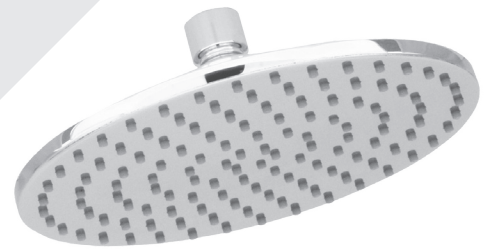

BARiL

Fiche Technique / Spec Sheet

TET-0810-01-xx

STYLE × FONCTION

Description

- Tête de douche moderne ronde 8" anti-calcaire en laiton
- Produit disponible en version écologique :
  ajouter -E175 à la fin du code lors de votre commande
- Brass round modern 8" anti-limestone shower head
- Product available in ecological version:
  add -E175 at the end of code when ordering

Débit / Flow rate

- 7,6 l/min - 80 psi
- 2 gpm - 80 psi

Finis disponibles / Available finishes

- CC: Chrome / *Chrome*
- NN: Nickel / *Nickel*
- GG: Or / *Gold*
- **: Fini spécial / *Special finish*