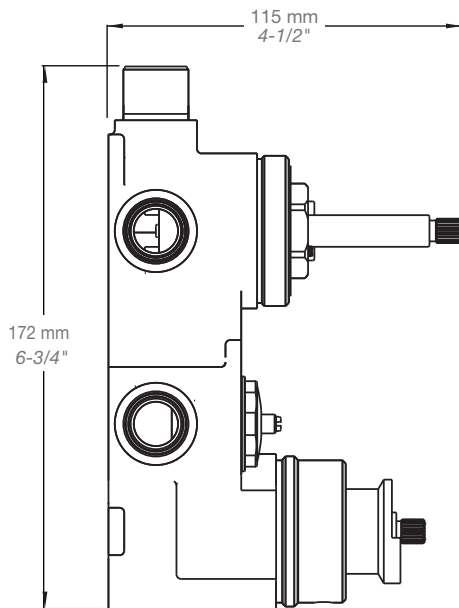

Inclus / Included

RVA-9520-00-B