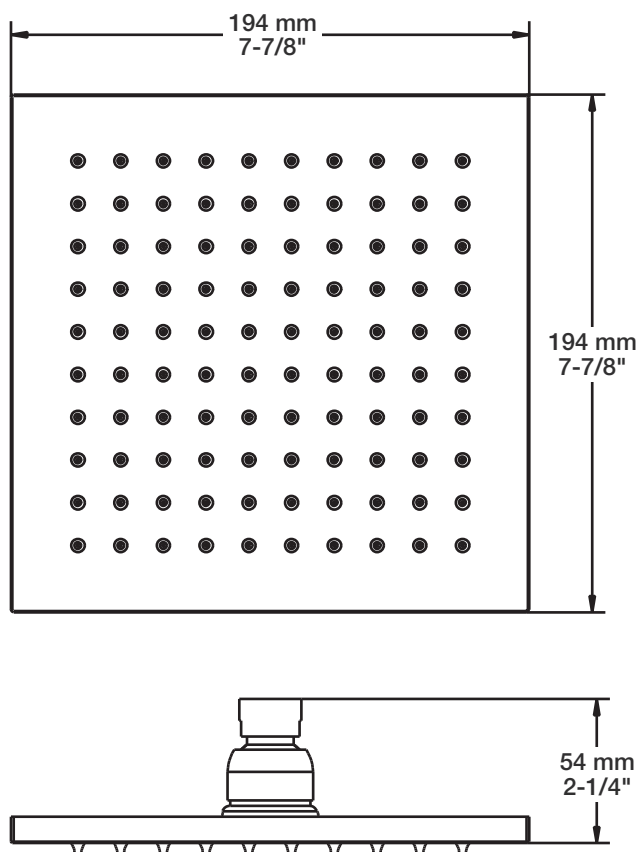

STYLE × FONCTION

Description

- Tête de douche carrée 8" anti-calcaire en laiton
- Produit disponible en version écologique :
  ajouter -E175 à la fin du code lors de votre commande
- Brass square 8" anti-limestone shower head
- Product available in ecological version:
  add -E175 at the end of code when ordering

Débit / Flow rate

- 7,6 l/min - 80 psi
- 2 gpm - 80 psi

Finis disponibles / Available finishes

- CC: Chrome / *Chrome*
- NN: Nickel / *Nickel*
- GG: Or / *Gold*
- **: Fini spécial / *Special finish*