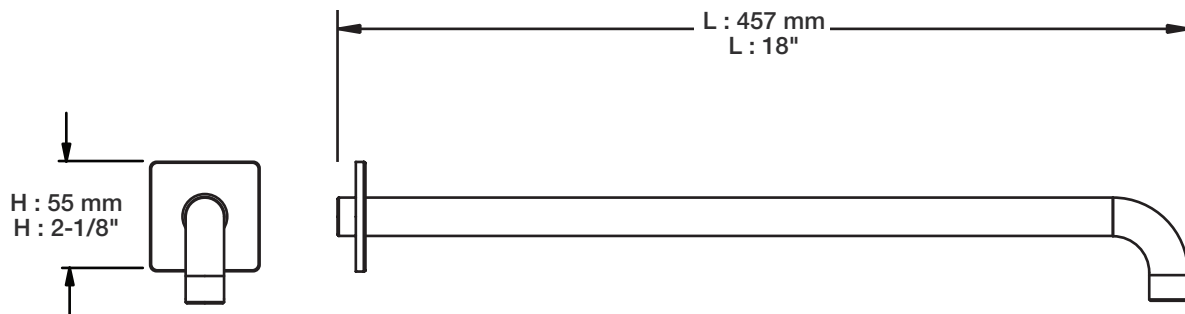

STYLE × FONCTION

Description

- Bras de douche 18" avec rosace
- 18" shower arm with flange

Finis disponibles / Available finishes

- CC: Chrome / *Chrome*
- NN: Nickel brossé / *Brushed Nickel*
- KK: Noir mat / *Matte Black*
- GG: Or / *Gold*
- **: Fini spécial / *Special finish*