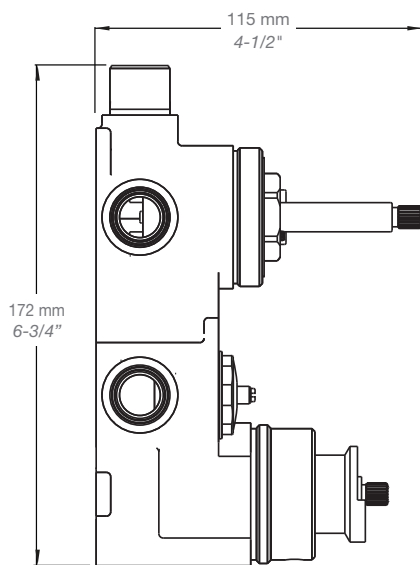

* Avec raccord droit 6" du plafond / *With ceiling-mounted 6" straight pipe*

BARiL

Fiche Technique / Spec Sheet

B10-9520-00-xx

STYLE × FONCTION

Description

- Valve de douche thermostatique pression équilibrée avec dérivateur 2 voies
- Vous pouvez utiliser jusqu'à 2 accessoires à la fois
- *Thermostatic pressure balanced shower control valve with 2-way diverter*
- *Up to 2 accessories can be used at the same time*

Inclus / Included

RVA-9520-00-B

T95-9520-00-xx

STYLE × FONCTION

Description

- Tête de douche carrée 8" anti-calcaire en laiton
- Produit disponible en version écologique :
ajouter -E175 à la fin du code lors de votre commande
- Brass square 8" anti-limestone shower head
- Product available in ecological version:
add -E175 at the end of code when ordering