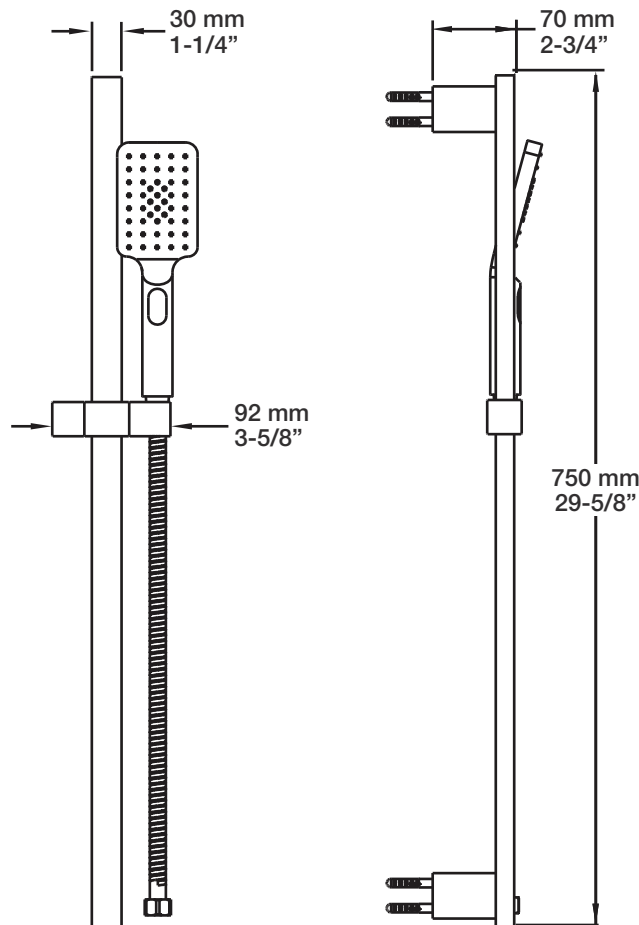

* Avec raccord droit 6" du plafond / *With ceiling-mounted 6" straight pipe*

BARiL

Fiche Technique / Spec Sheet

B10-9520-00-xx

STYLE × FONCTION

Description

- Valve de douche thermostatique pression équilibrée avec dérivateur 2 voies
- Vous pouvez utiliser jusqu'à 2 accessoires à la fois
- *Thermostatic pressure balanced shower control valve with 2-way diverter*
- *Up to 2 accessories can be used at the same time*

Description

- Bras de douche 18" avec rosace
- 18" shower arm with flange

Finis disponibles / Available finishes

- CC: Chrome / *Chrome*
- NN: Nickel brossé / *Brushed Nickel*
- KK: Noir mat / *Matte Black*
- GG: Or / *Gold*
- **: Fini spécial / *Special finish*

BARiL

Fiche Technique / Spec Sheet

DGL-1670-03-xx

STYLE × FONCTION

Description

- Douche à glissière MS 3 jets
- Mécanisme 3 jets : pluie, brume et mélange des deux
- MS 3-spray sliding shower bar
- 3-spray mechanism: rain, mist and mix of the two

BARiL

STYLE × FONCTION

Fiche Technique / Spec Sheet

RAC-9001-18-xx

Description

- Coude de raccordement en laiton 1/2" F carré
- Square 1/2" F brass elbow connector

Finis disponibles / Available finishes

- CC: Chrome / Chrome
- NN: Nickel / Nickel
- GG: Or / Gold
- **: Fini spécial / Special finish