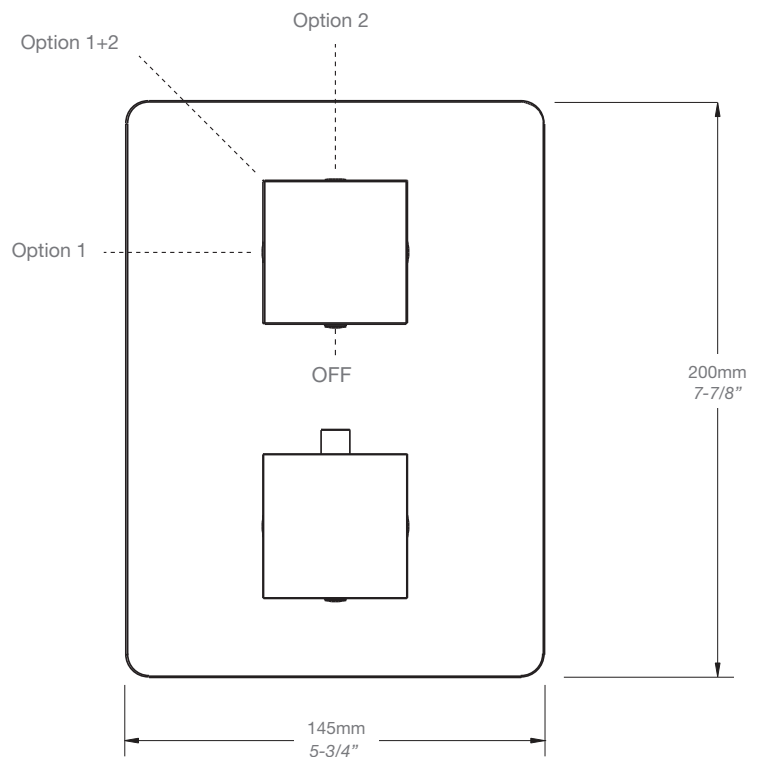

* Avec raccord droit 6" du plafond / *With ceiling-mounted 6" straight pipe*

BARiL

Fiche Technique / Spec Sheet

B10-9520-00-xx

STYLE × FONCTION

Description

- Valve de douche thermostatique pression équilibrée avec dérivateur 2 voies
- Vous pouvez utiliser jusqu'à 2 accessoires à la fois
- *Thermostatic pressure balanced shower control valve with 2-way diverter*
- *Up to 2 accessories can be used at the same time*

Inclus / Included

RVA-9520-00-B

T95-9520-00-xx

STYLE × FONCTION

Description

- Tête de douche carrée 8" anti-calcaire en laiton
- Produit disponible en version écologique :
ajouter -E175 à la fin du code lors de votre commande
- Brass square 8" anti-limestone shower head
- Product available in ecological version:
add -E175 at the end of code when ordering