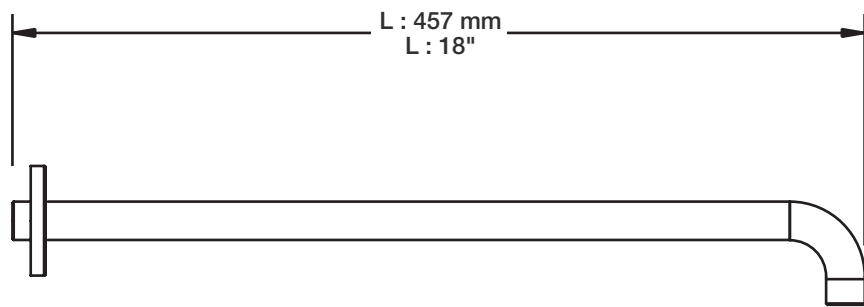

H : 60 mm
H : 2-3/8"