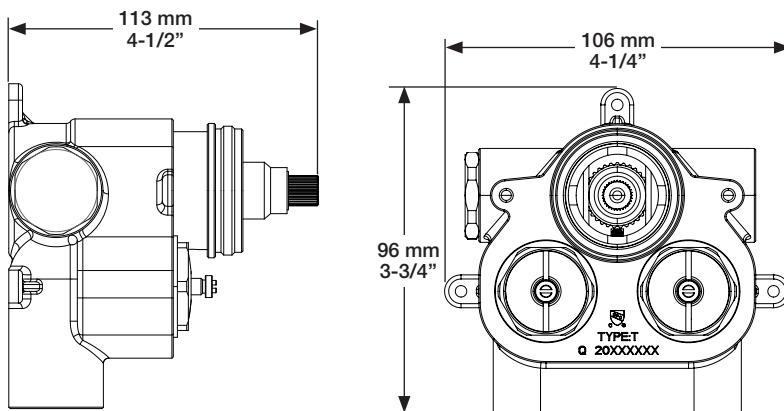

Inclus / Included

RVA-3404-00-B