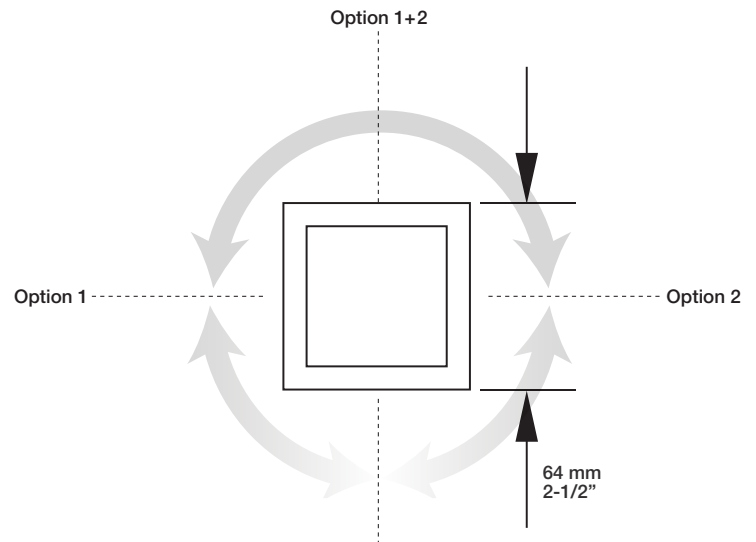

RVA-9562-00-B