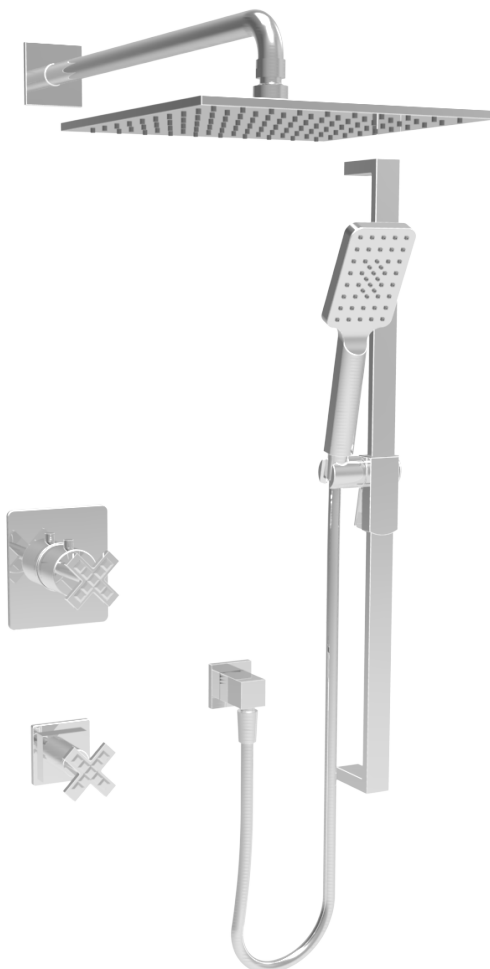

BARIL

STYLE X FONCTION

Fiche Technique / Spec Sheet

PRO-3420-26-CD

PRR-3420-26-CD*

Description

- Ensemble complet de douche thermostatique
- Ensemble avec 2 accessoires
- Douchette 3 jets
- 2 accessoires peuvent fonctionner simultanément
- *Complete thermostatic shower kit*
- *2 accessories kit*
- *3-spray hand shower*
- *2 accessories can work together*

Composantes incluses / Included components

- B26-9404-00-CD	- TET-1011-01-CC	- DGL-3070-53-CC
- B26-9560-02-CD	- BRA-1812-14-CC	- RAC-9001-18-CC

Finis disponibles / Available finishes

- CC: Chrome diamant / *Chrome diamond*

* Avec raccord droit 6" du plafond (RAC-0612-14-xx) / *With ceiling-mounted 6" straight pipe (RAC-0612-14-xx)*