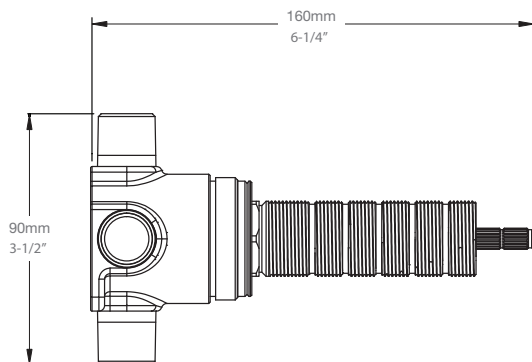

Inclus / Included