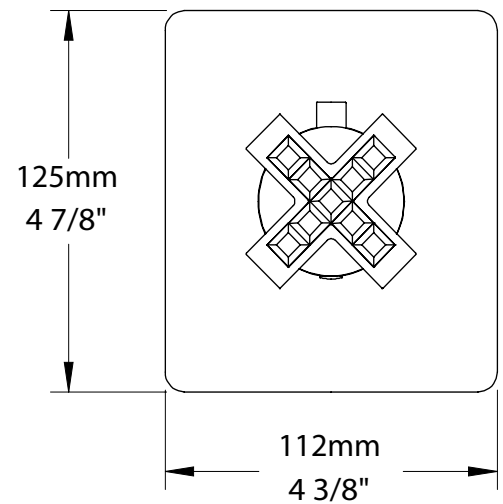

T26-9404-00-xx