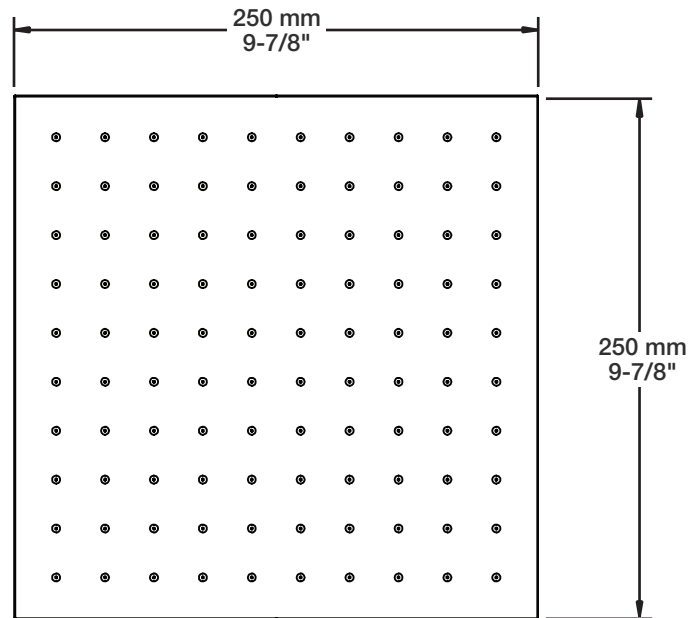

BARiL

Fiche Technique / Spec Sheet

TET-1011-01-xx

STYLE × FONCTION

Description

- Tête de douche moderne carrée 10" anti-calcaire en laiton
- Brass square modern 10" anti-limestone shower head

Finis disponibles / Available finishes

- CC: Chrome / Chrome
- NN: Nickel brossé / Brushed Nickel
- KK: Noir mat / Matte black
- **: Fini spécial / Special finish
- GG: Or / Gold

Débit / Flow rate (pour option écologiques / for eco friendly options)

TET-1011-01-xx	TET-1011-01-xx-175	TET-1011-01-xx-150
- 7,6 l/min - 80 psi	- 6,6 l/min - 80 psi	- 5,7 l/min - 80 psi
- 2.00 gpm - 80 psi	- 1.75 gpm - 80 psi	- 1.50 gpm - 80 psi