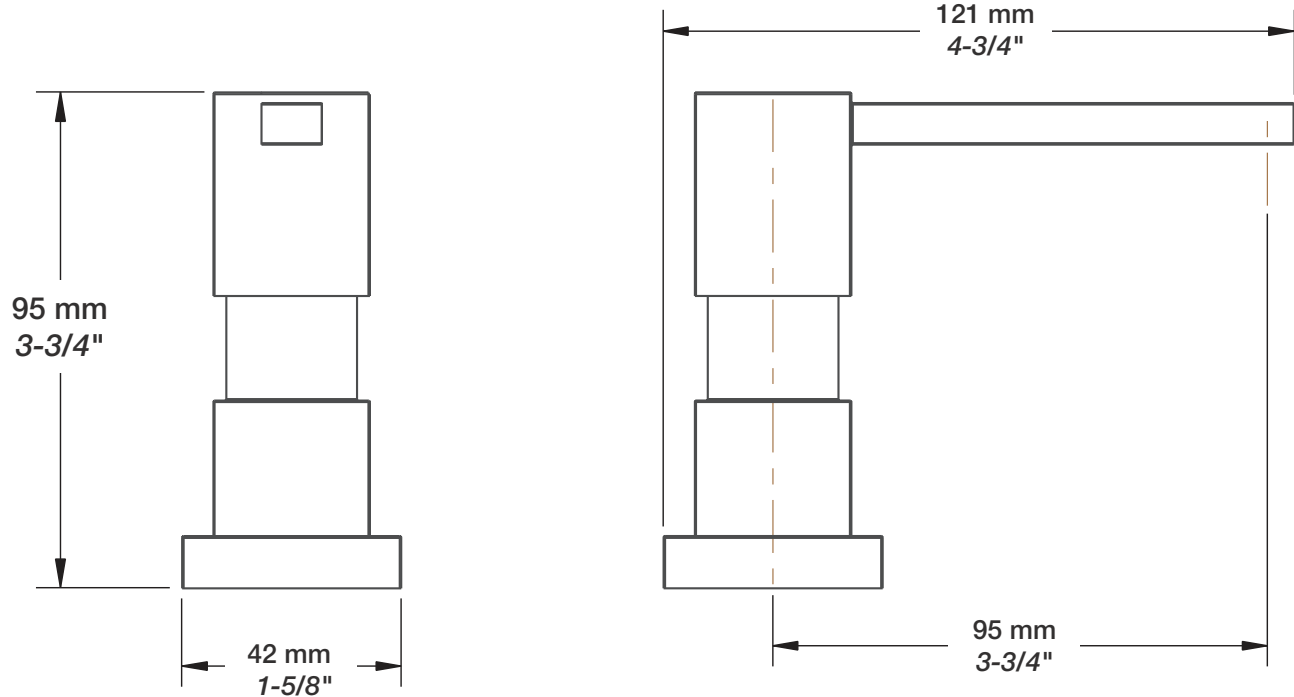

STYLE × FONCTION

### Description

- Distributeur à savon carré
- Pour comptoir jusqu'à 45 mm
- Contenant de 400 ml qui se remplit par le dessus
- Square soap dispenser
- For counter up to 1-3/4"
- 400 ml bottle that fills up from the top

### Finis disponibles / Available finishes

- CC: Chrome / Chrome
- NN: Nickel brossé / Brushed Nickel
- KK: Noir mat / Matte Black
- GG: Or / Gold
- \*\*: Fini spécial / Special finish

Perçage pour l'installation  
Hole size for installation  
Ø du trou: 28 mm  
Hole Ø: 1-1/8"