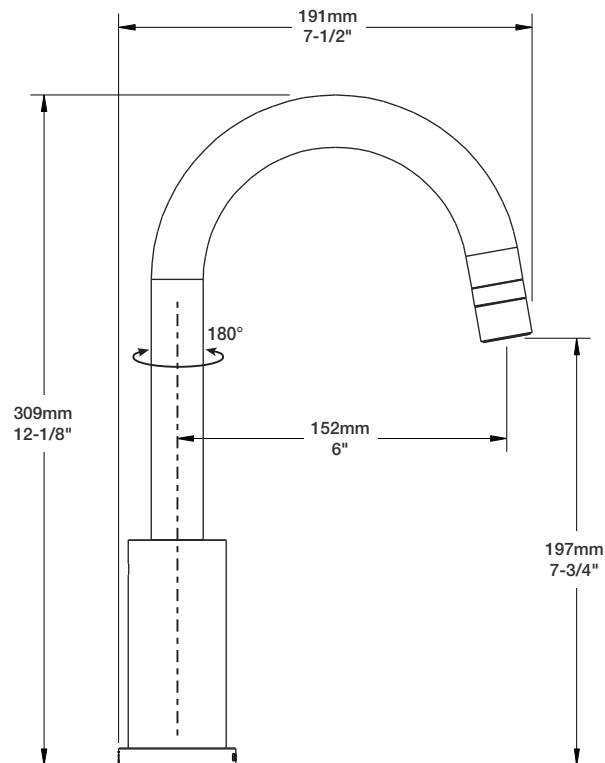

BARIL

Fiche Technique / Spec Sheet

CUI-2030-02L-xx

STYLE × FONCTION

Description

- Robinet de cuisine monotrou pour îlot / bar à 2 jets
- Single hole bar / prep kitchen faucet with dual spray

Douchette / Spray

Débit / Flow rate (pour option écologiques / for eco friendly options)

CUI-2030-02L-xx	CUI-2030-02L-xx-175	CUI-2030-02L-xx-150
- 8,3 l/min - 60 psi	- 6,6 l/min - 60 psi	- 5,7 l/min - 60 psi
- 2.2 gpm - 60 psi	- 1.75 gpm - 60 psi	- 1.5 gpm - 60 psi

Ø du trou: 35 mm
Hole Ø: 1-3/8"