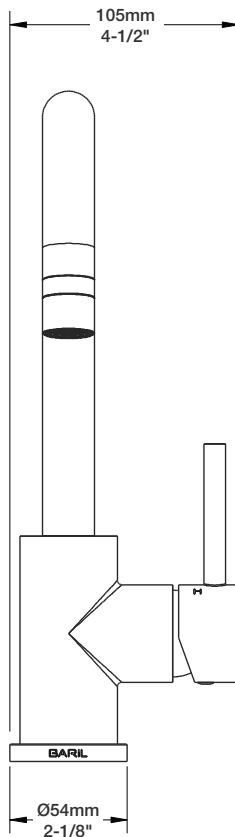

BARIL

Fiche Technique / Spec Sheet

CUI-2030-02L-xx

STYLE × FONCTION

Description

- Robinet de cuisine monotrou pour îlot / bar à 2 jets
- Single hole bar / prep kitchen faucet with dual spray

Douchette / Spray

- DOU-6033-M2-xx

Boyau / Hose

- BOY-6018-QC

Cartouche / Cartridge

- CAR-1025-09

Finis disponibles / Available finishes

- CC: Chrome / Chrome
- SS: Acier inoxydable / Stainless Steel
- KK: Noir mat / Matte black
- **: Fini spécial / Special finish
- GG: Or / Gold

Ø du trou: 35 mm
Hole Ø: 1-3/8"