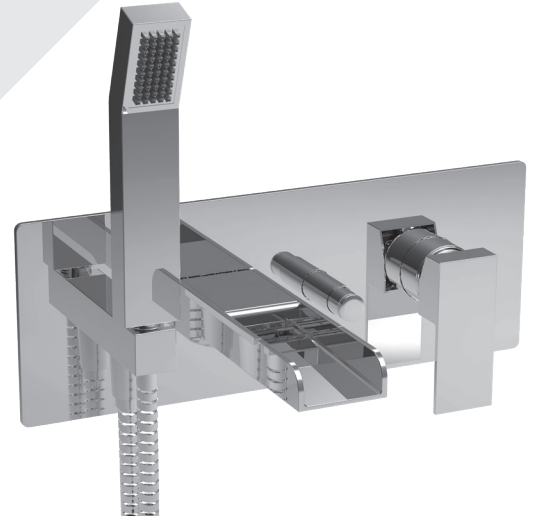

BARIL

Fiche Technique / Spec Sheet

B95-2001-PB-xx

STYLE X FONCTION

Description

- Robinet de bain mural pression équilibrée avec douchette
- Inverseur de type bouton poussoir robuste et facile à utiliser
- Le bouton poussoir peut être verrouillé en position enclenchée
- Brut en un morceau facile à installer
- *Pressure balanced wall-mounted tub faucet with hand shower*
- *Robust, easy to use integrated push-button diverter*
- *The push-button can be locked in pushed position*
- *Easy to install, one-piece rough*

Cartouche / Cartridge

- CAR-1060-01

Finis disponibles / Available finishes

- CC: Chrome / *Chrome*
- NN: Nickel brossé / *Brushed Nickel*

Débit / Flow rate

Bec de bain / *Spout*

- 23 l/min - 60 psi
- 6.1 gpm - 60 psi

Douchette / *Hand shower (pour option écologiques / for eco friendly options)*

B95-2001-PB-xx	B95-2001-PB-xx-175	B95-2001-PB-xx-150
- 7,6 l/min - 80 psi	- 6,6 l/min - 80 psi	- 5,7 l/min - 80 psi
- 2.0 gpm - 80 psi	- 1.75 gpm - 80 psi	- 1.5 gpm - 80 psi