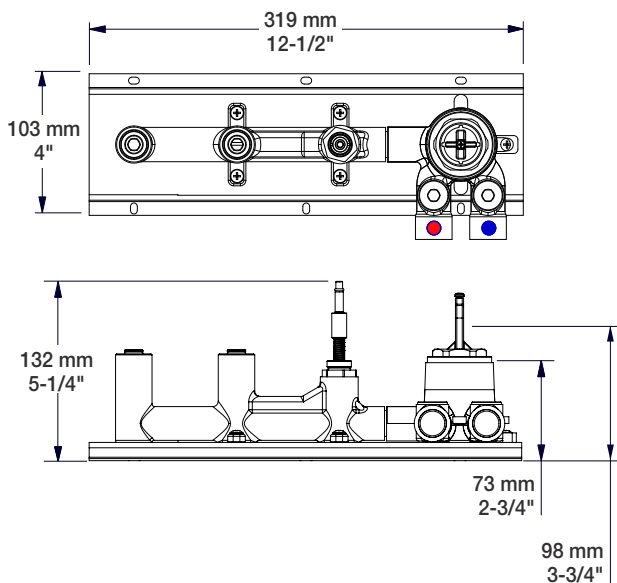

Inclus / Included

ROU-2000-99-B