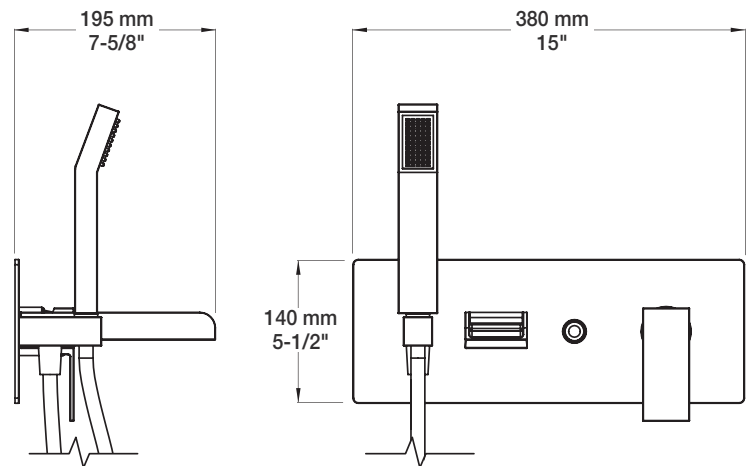

T95-2001-PB-xx