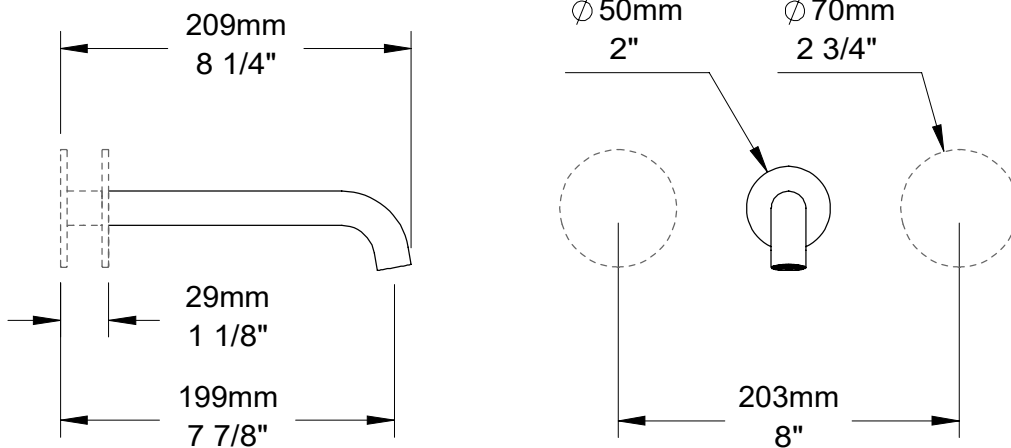

BARIL

Fiche Technique / Spec Sheet

B80-8042-00L-xx

STYLE X FONCTION

Description

- Robinet de lavabo mural 8" c/c, renvoi non inclus
- 2 choix d'aérateur inclus : laminaire non orientable ou aéré orientable
- Brut en une seule pièce pour une installation aisée
- Grande plage d'ajustement en profondeur
- Renvoi vendu séparément
- Ensemble de manette vendue séparément
- *Wall-mounted 8" c/c lavatory faucet, drain not included*
- *2 choices of aerator included: non-adjustable laminar or adjustable aerated*
- *One-piece rough for easy installation*
- *Large depth adjustment range*
- *Drain sold separately*
- *Handle kit sold separately*

Cartouche / Cartridge

- CAR-1011-80 (Froid / Cold), CAR-1011-81 (Chaud / Hot)

Débit / Flow rate

- 4.5 l/min - 60 psi
- 1.2 gpm - 60 psi

Finis disponibles / Available finishes

- CC: Chrome / *Chrome*
- KK: Noir mat / *Matte Black*
- LL: Laiton satiné / *Satin Brass*
- BB: Blanc / *White*
- GG: Or / *Gold*
- NN: Nickel brossé / *Brushed Nickel*
- YY: Nickel poli / *Polished nickel*
- VV: Cuivre satiné / *Satin copper*
- TT: Bronze vénitien / *Venetian bronze*

Options de manette / Handle options