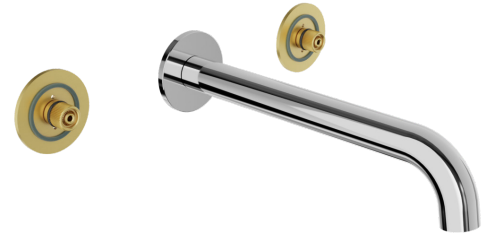

BARIL

Fiche Technique / Spec Sheet

B80-8042-00L-xx

STYLE X FONCTION

Description

- Robinet de lavabo mural 8" c/c, renvoi non inclus
- 2 choix d'aérateur inclus : laminaire non orientable ou aéré orientable
- Brut en une seule pièce pour une installation aisée
- Grande plage d'ajustement en profondeur
- Renvoi vendu séparément
- Ensemble de manette vendue séparément
- *Wall-mounted 8" c/c lavatory faucet, drain not included*
- *2 choices of aerator included: non-adjustable laminar or adjustable aerated*
- *One-piece rough for easy installation*
- *Large depth adjustment range*
- *Drain sold separately*
- *Handle kit sold separately*

Cartouche / Cartridge

- CAR-1011-80 (Froid / Cold), CAR-1011-81 (Chaud / Hot)

Débit / Flow rate

- 4.5 l/min - 60 psi
- 1.2 gpm - 60 psi

Finis disponibles / Available finishes

- CC: Chrome / *Chrome*
- KK: Noir mat / *Matte Black*
- LL: Laiton satiné / *Satin Brass*
- BB: Blanc / *White*
- GG: Or / *Gold*
- NN: Nickel brossé / *Brushed Nickel*
- YY: Nickel poli / *Polished nickel*
- VV: Cuivre satiné / *Satin copper*
- TT: Bronze vénitien / *Venetian bronze*

Options de manette / Handle options