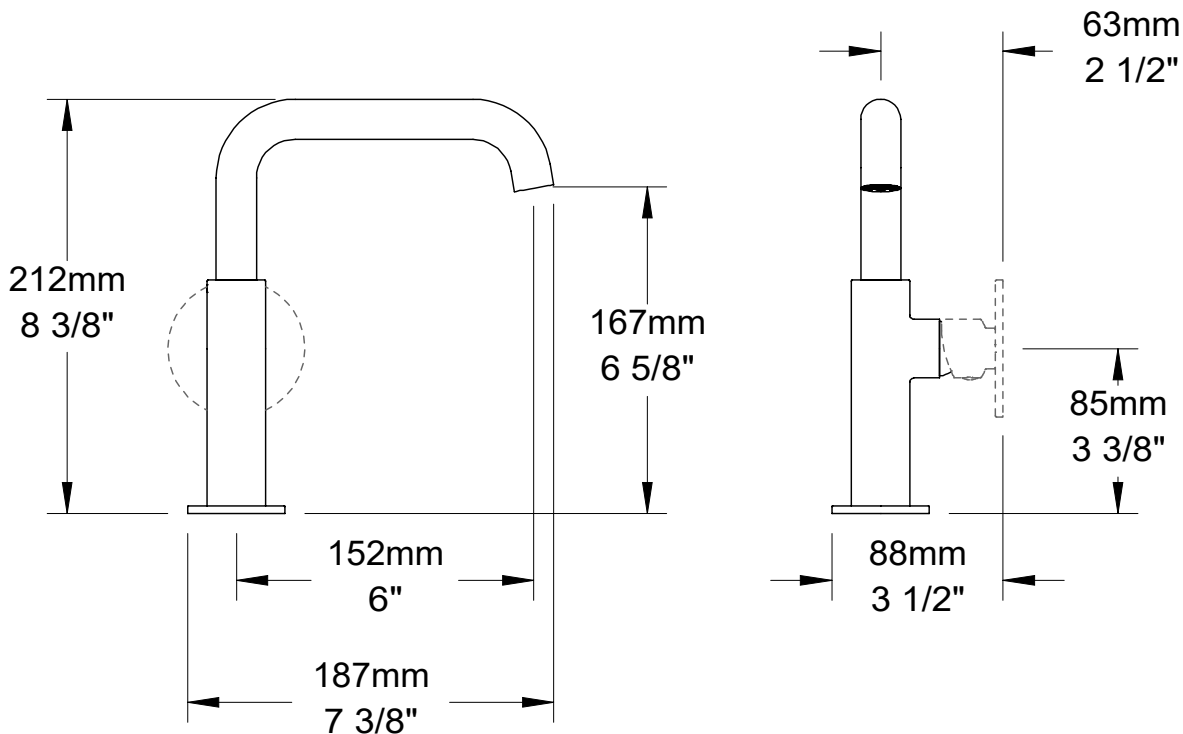

BARIL

Fiche Technique / Spec Sheet

B80-1032-1PL-xx

STYLE X FONCTION

Description

- Robinet de lavabo monotrou, renvoi inclus
- Jet laminaire
- Renvoi à bouton poussoir avec trop-plein inclus
- Ensemble de manette vendue séparément
- *Single-hole lavatory faucet, drain included*
- *Laminar stream*
- *Push-button drain with overflow included*
- *Handle kit sold separately*

Cartouche / Cartridge

- CAR-1025-06

Débit / Flow rate

- 4.5 l/min - 60 psi
- 1.2 gpm - 60 psi

Finis disponibles / Available finishes

- CC: Chrome / *Chrome*
- NN: Nickel brossé / *Brushed Nickel*
- KK: Noir mat / *Matte Black*
- YY: Nickel poli / *Polished nickel*
- LL: Laiton satiné / *Satin Brass*
- VV: Cuivre satiné / *Satin copper*
- BB: Blanc / *White*
- TT: Bronze vénitien / *Venetian bronze*
- GG: Or / *Gold*

Options de manette / Handle options