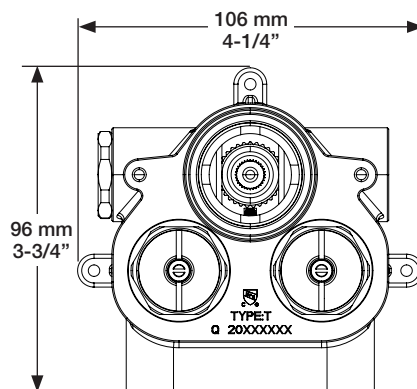

BARIL

Fiche Technique / Spec Sheet

B66-9404-00-xx

STYLE X FONCTION

Description

- Valve de douche 3/4" thermostatique complète
- Nécessite des valves d'arrêt ou un dérivateur séparés
- Peut facilement fournir pour 3 accessoires
- Plaque mince de laiton
- Valves de service / anti-retour réversibles en cas d'inversion des arrivées d'eau
- Complete 3/4" thermostatic valve
- Separate shut-offs or diverter required
- Can easily supply for 3 accessories
- Thin brass plate
- Reversible check stops in case of hot and cold supplies inversion

Débit / Flow rate

- 60 l/min - 60 psi
- 16 gpm - 60 psi

Cartouche / Cartridge

- CAR-3404-00

Finis disponibles / Available finishes

- CC: Chrome / Chrome
- KK: Noir mat / Matte Black
- LL: Laiton satiné / Satin Brass
- BB: Blanc / White
- GG: Or / Gold
- NN: Nickel brossé / Brushed Nickel
- YY: Nickel poli / Polished nickel
- VV: Cuivre satiné / Satin copper
- TT: Bronze vénitien / Venetian bronze

Inclus / Included

RVA-3404-00-B

Ø 145mm
5 3/4"

T66-9404-00-xx