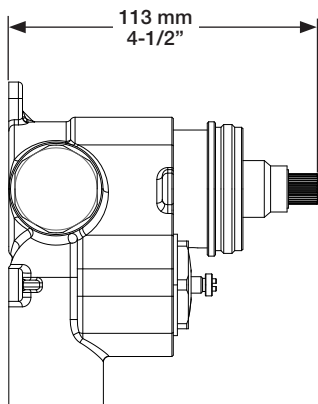

BARIL

Fiche Technique / Spec Sheet

B66-9404-00-xx

STYLE X FONCTION

Description

- Valve de douche 3/4" thermostatique complète
- Nécessite des valves d'arrêt ou un dérivateur séparés
- Peut facilement fournir pour 3 accessoires
- Plaque mince de laiton
- Valves de service / anti-retour réversibles en cas d'inversion des arrivées d'eau
- Complete 3/4" thermostatic valve
- Separate shut-offs or diverter required
- Can easily supply for 3 accessories
- Thin brass plate
- Reversible check stops in case of hot and cold supplies inversion

Débit / Flow rate

- 60 l/min - 60 psi
- 16 gpm - 60 psi

Cartouche / Cartridge

- CAR-3404-00

Finis disponibles / Available finishes

- CC: Chrome / Chrome
- KK: Noir mat / Matte Black
- LL: Laiton satiné / Satin Brass
- BB: Blanc / White
- GG: Or / Gold
- NN: Nickel brossé / Brushed Nickel
- YY: Nickel poli / Polished nickel
- VV: Cuivre satiné / Satin copper
- TT: Bronze vénitien / Venetian bronze

Inclus / Included

RVA-3404-00-B

Ø 145mm
5 3/4"

T66-9404-00-xx