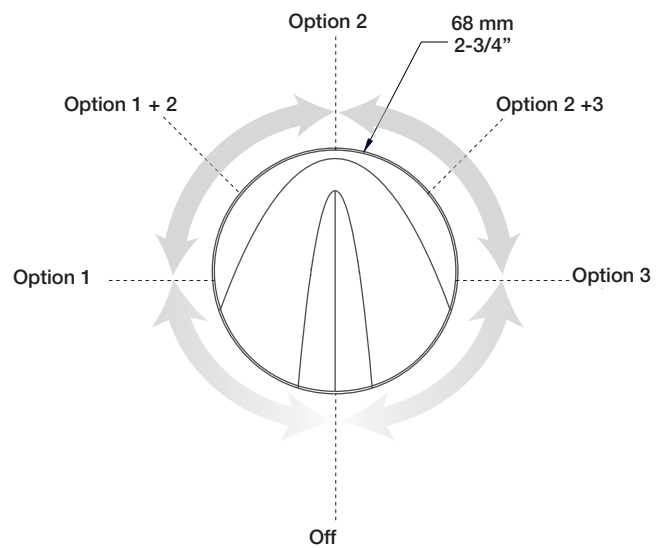

T47-9560-03-xx