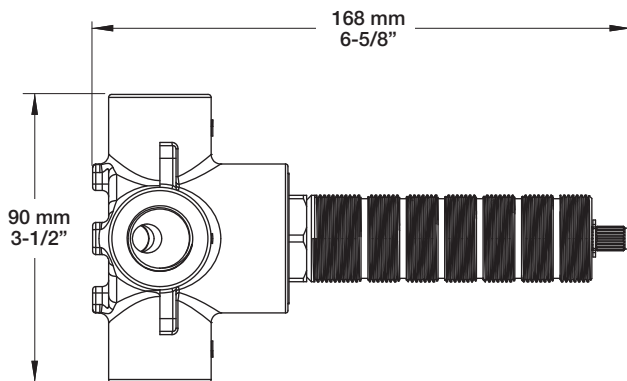

Inclus / Included

RVA-9563-00-B