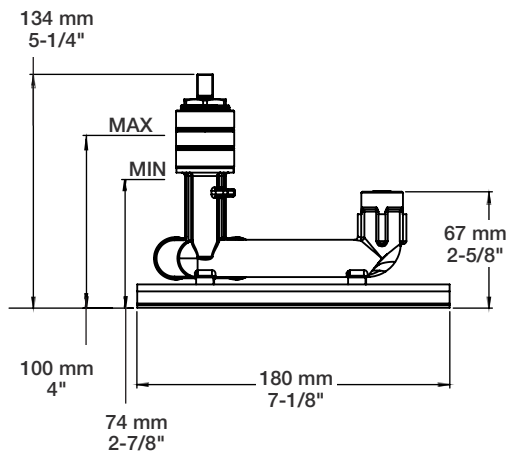

Inclus / Included

ROU-8100-04-B