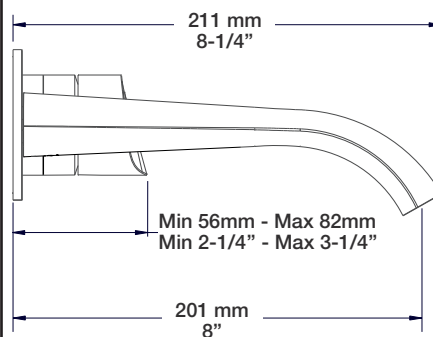

Débit / Flow rate (pour option écologiques / for eco friendly options)

B47-8100-00L-xx	B47-8100-00L-xx-120	B47-8100-00L-xx-100	B47-8100-00L-xx-050
- 5,7 l/min - 60 psi	- 4,5 l/min - 60 psi	- 3,7 l/min - 60 psi	- 1,9 l/min - 60 psi
- 1.5 gpm - 60 psi	- 1.2 gpm - 60 psi	- 1.0 gpm - 60 psi	- 0.5 gpm - 60 psi

*[L= laiton satiné / satin brass, T= bronze vénitien / venitian bronze, V= cuivre satiné / satin copper, Y= nickel poli / polished nickel]

Inclus / Included

ROU-8100-04-B

T47-8100-00L-xx