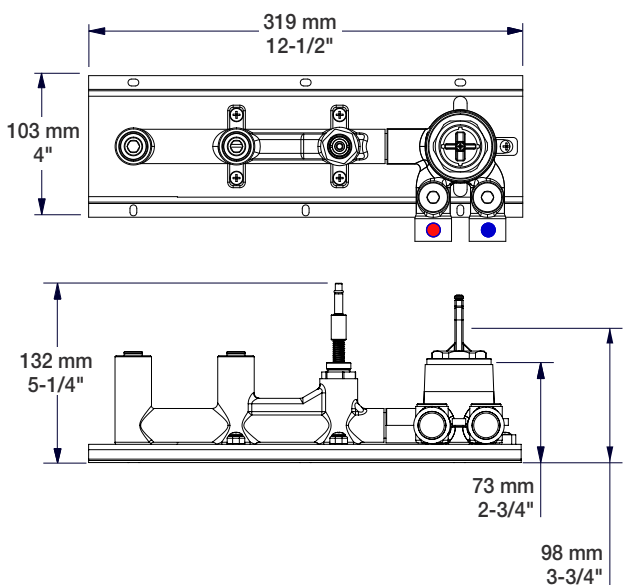

Inclus / Included

ROU-2000-99-B