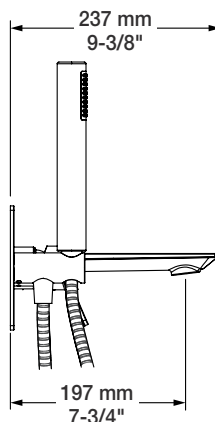

T46-2001-PB-xx