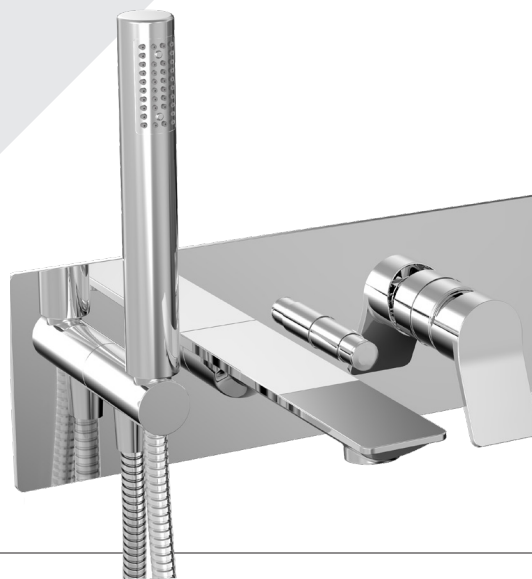

BARIL

STYLE X FONCTION

Fiche Technique / Spec Sheet

B46-2001-PB-xx

Description

- Robinet de bain mural pression équilibrée avec douchette
- Inverseur de type bouton poussoir robuste et facile à utiliser
- Le bouton poussoir peut être verrouillé en position enclenchée
- Brut en un morceau facile à installer

- *Pressure balanced wall-mounted tub faucet with hand shower*
- *Robust, easy to use integrated push-button diverter*
- *The push-button can be locked in pushed position*
- *Easy to install, one-piece rough*

Débit / Flow rate

Bec de bain / *Spout*

- 23 l/min - 60 psi
- 6.1 gpm - 60 psi

Douchette / *Hand shower (pour option écologiques / for eco friendly options)*

B46-2001-PB-xx	B46-2001-00-PB-175	B46-2001-00-PB-150
- 7,6 l/min - 80 psi	- 6,6 l/min - 80 psi	- 5,7 l/min - 80 psi
- 2.0 gpm - 80 psi	- 1.75 gpm - 80 psi	- 1.5 gpm - 80 psi