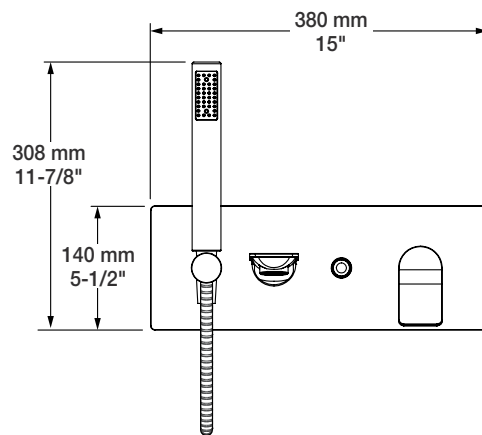

T46-2001-PB-xx