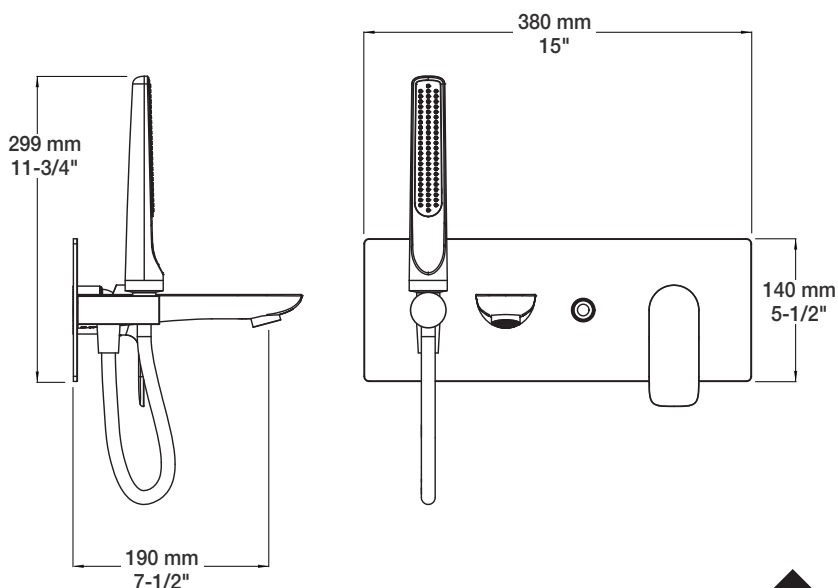

T45-2002-PB-xx