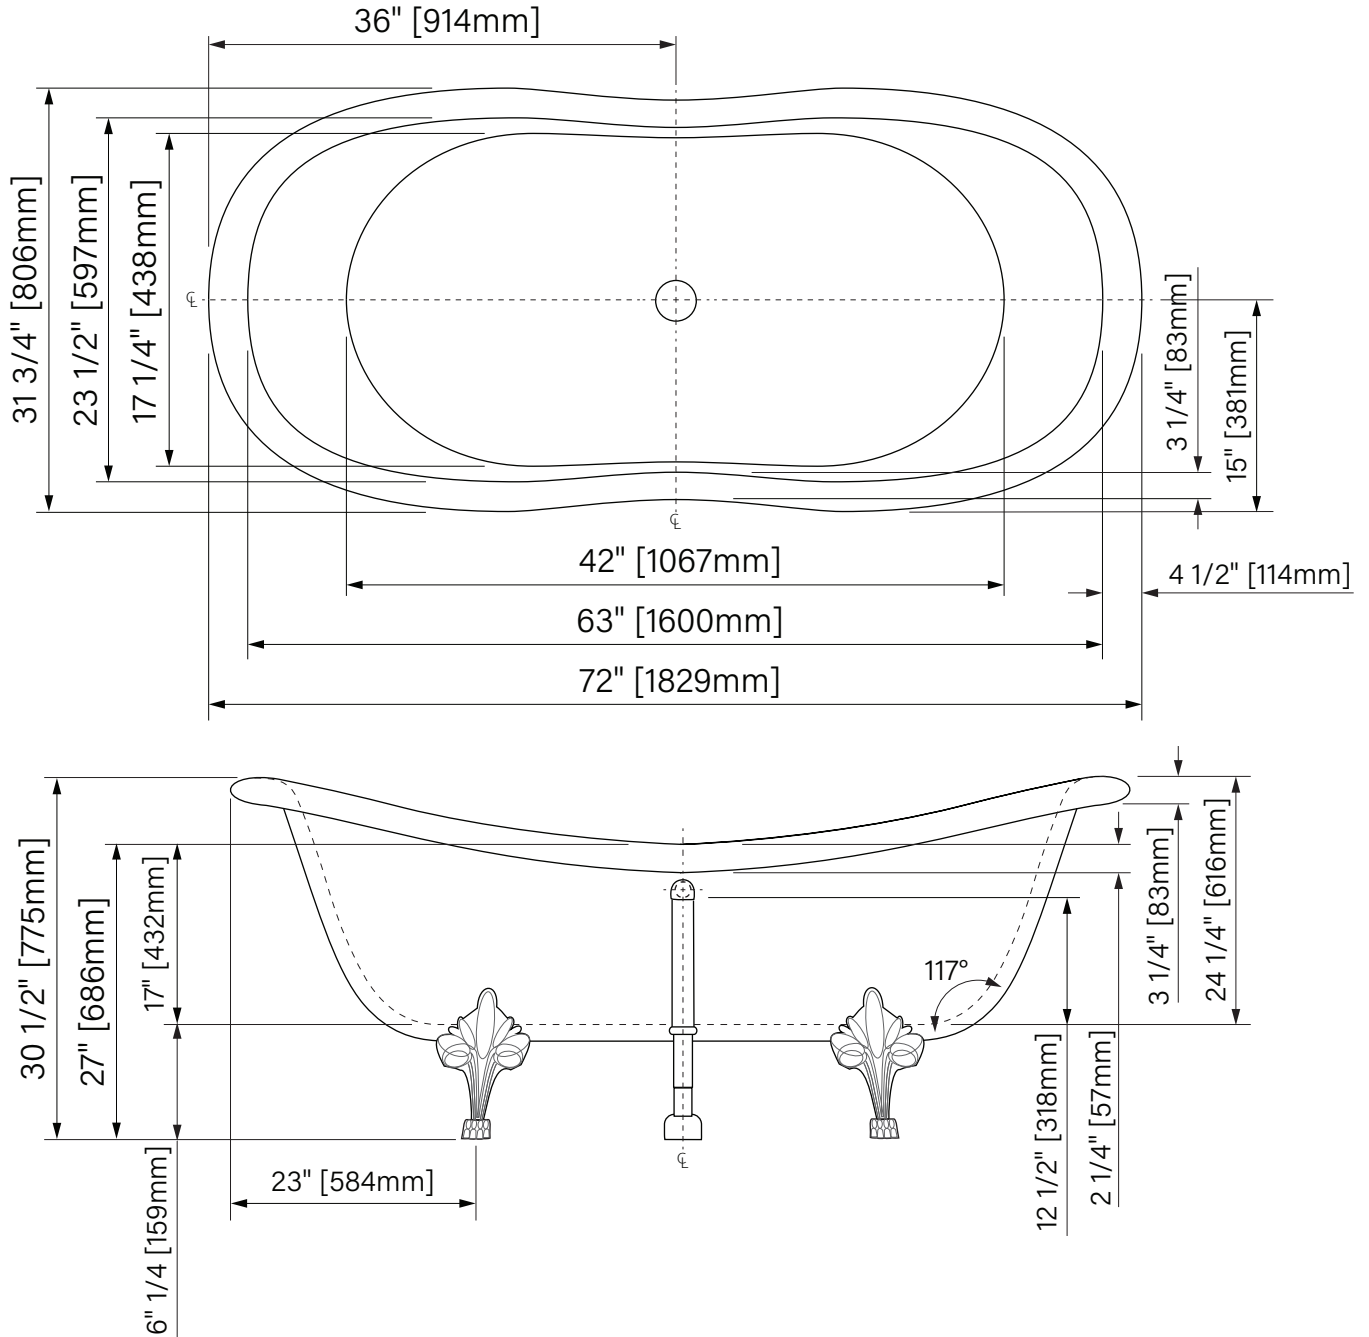

# Julius

Freestanding Bathtub  
 Glossy White Acrylic  
 72" x 31 3/4" x 30 1/2"  
 1829mm x 806mm x 775mm  
 Immersion point 13 1/4"  
 60 gal US / 227 L

Baignoire autoportante  
 Acrylique blanc lusté  
 72" x 31 3/4" x 30 1/2"  
 1829mm x 806mm x 775mm  
 Point d'immersion 13 1/4"  
 60 gal É.U. / 227 L

The dimensions are subject to manufacturer's tolerance and may change without notice.

Les dimensions sont soumises à des tolérances de fabrication et peuvent changer sans préavis.

Acryline!!!

www.acryline.ca