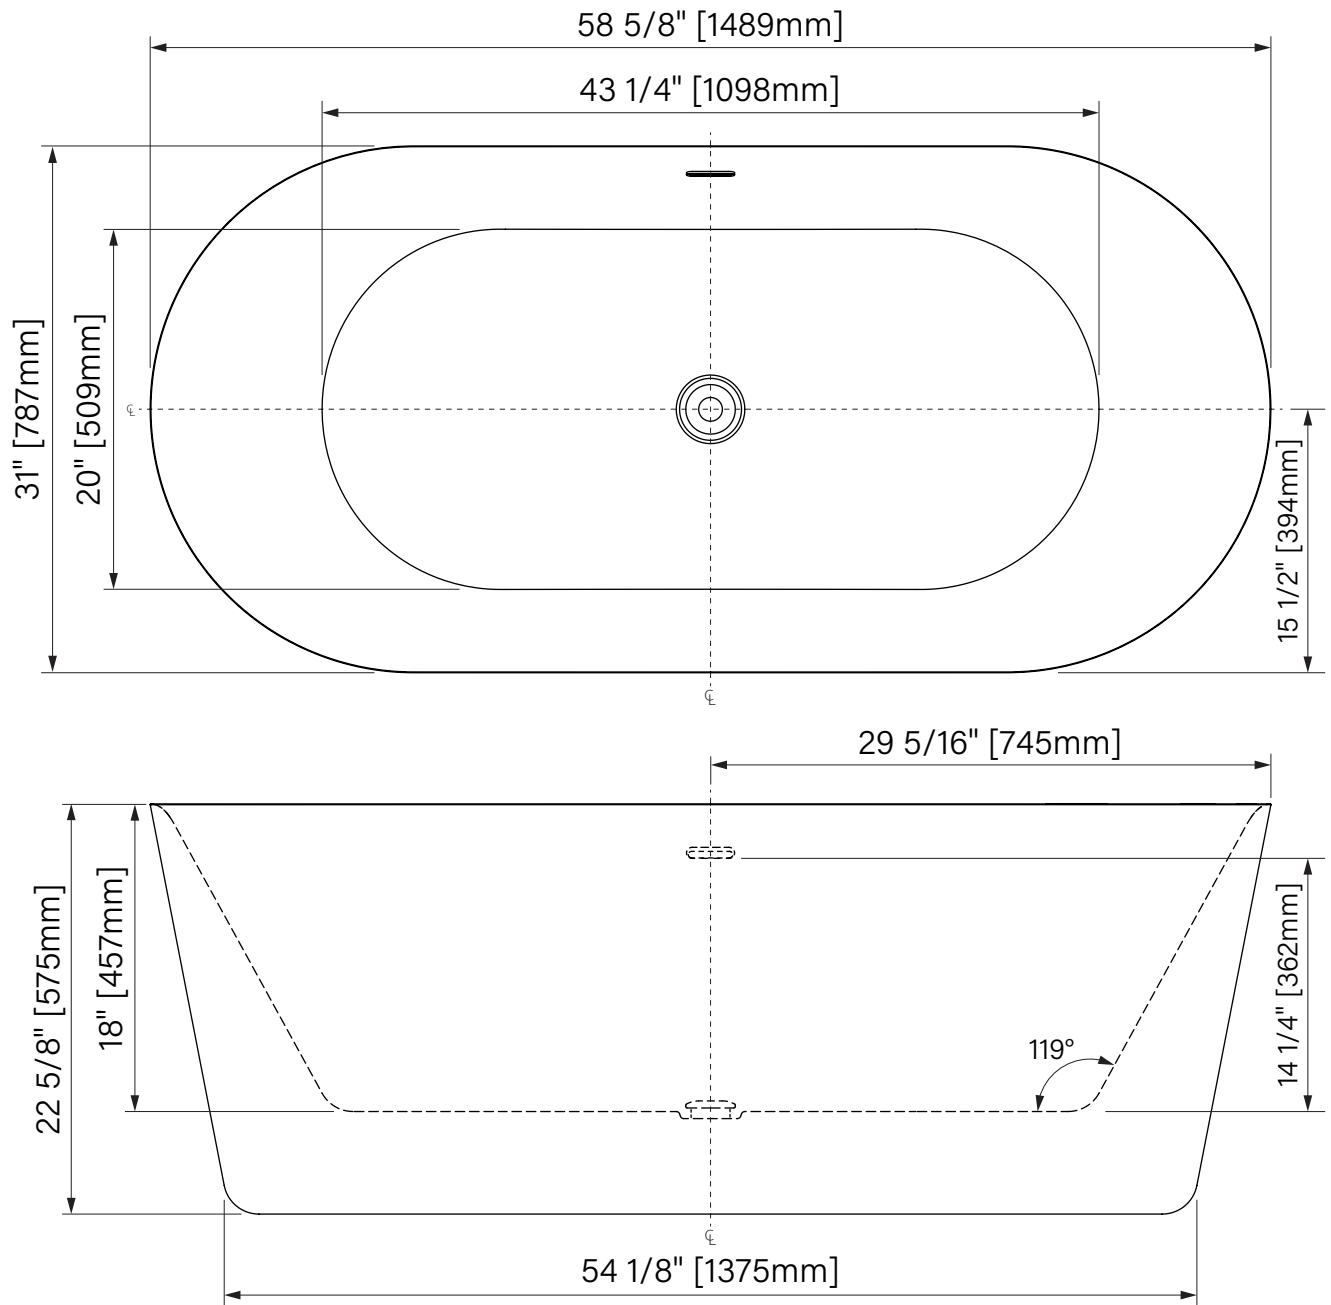

Bico

Freestanding Bathtub
Glossy White Acrylic
58 5/8" x 31" x 22 5/8"
1489mm x 787mm x 575mm
Immersion point 14 1/4"
64 gal US / 242 L

Baignoire autoportante
Acrylique blanc lusté
58 5/8" x 31" x 22 5/8"
1489mm x 787mm x 575mm
Point d'immersion 14 1/4"
64 gal É.U. / 242 L

The dimensions are subject to manufacturer's tolerance and may change without notice.

Les dimensions sont soumises à des tolérances de fabrication et peuvent changer sans préavis.

Acryline!!!

www.acryline.ca