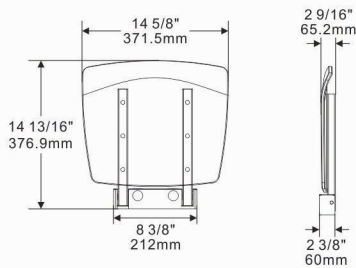

Accessories Accessoires

Shower door & shower stall
Porte de douche & cabine de douche monopièce

White wall seat
Siège mural blanc