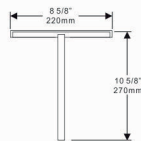

Squeegee with hook
Raclette avec crochet